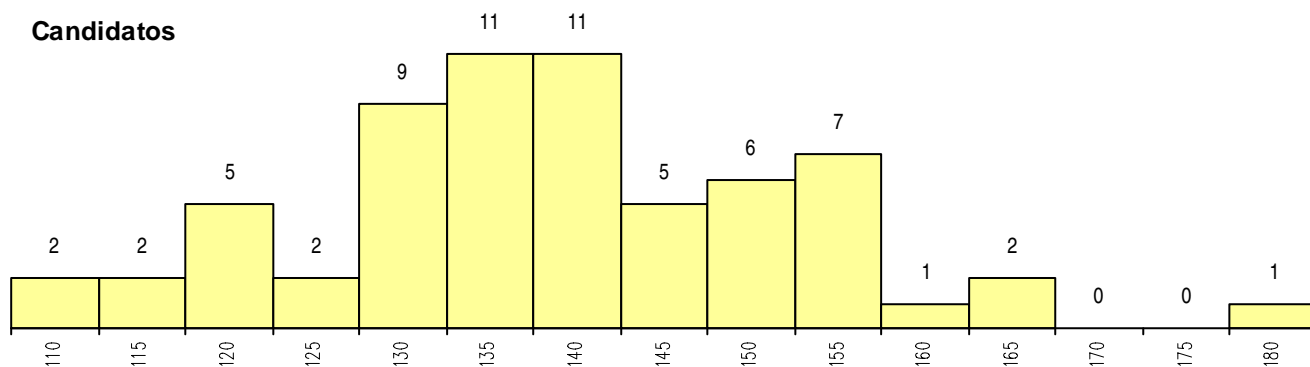

SEXO DOS CANDIDATOS

Sexo	Cands. %	Cols. %
Masc.	7 11	2 8
Femin.	57 89	23 92
Total	64	25

CURSO DO 12º ANO

Curso 12º ano	Cands. %	Cols. %
R810 Agrupamento 1 / geral	21 33	9 36
R840 Agrupamento 4 / geral	18 28	7 28
U220 Ens. secundário recorrente (todos	15 23	4 16
R831 Agrupamento 3 / administração	2 3	2 8
R841 Agrupamento 4 / comunicação	2 3	1 4
U230 Ens. sec. recorrente privado e coo	1 2	1 4
P381 Técnico de comunicação/marketin	1 2	1 4
R842 Agrupamento 4 / animação social	1 2	0 0
P502 Técnico de turismo/profissionais d	1 2	0 0
E004 4.º curso	1 2	0 0
E001 1.º curso	1 2	0 0

(15 mais frequentes)

MÉDIAS dos Colocados

Nota de candidatura	135.5
Prova de ingresso	137.6
Média do 12º ano	133.4
Média do 10º/11º ano	133.4

DISTRIBUIÇÕES DE NOTAS DE CANDIDATURA

Candidatos

Colocados