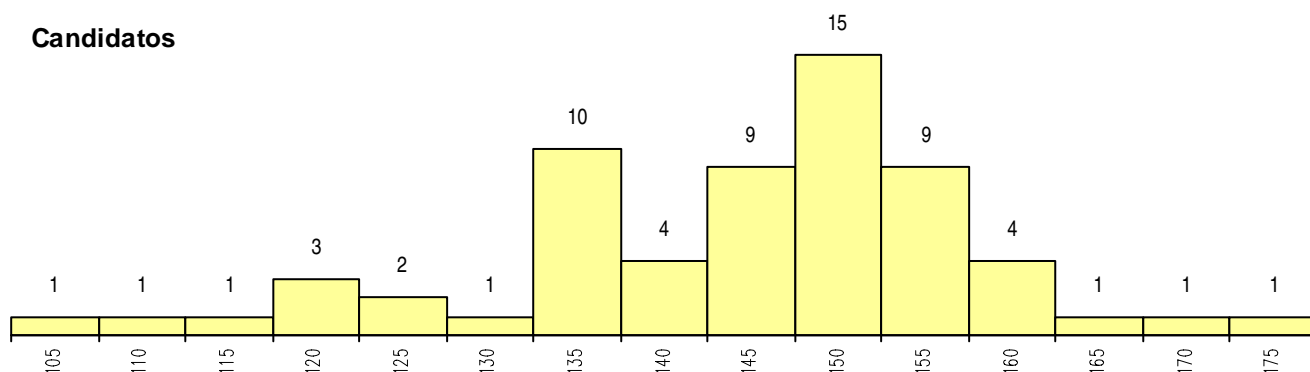

SEXO DOS CANDIDATOS

Sexo	Cands. %	Cols. %
Masc.	22 35	8 53
Femin.	41 65	7 47
Total	63	15

CURSO DO 12º ANO

Curso 12º ano	Cands. %	Cols. %
R820 Agrupamento 2 / geral	51 81	14 93
R821 Agrupamento 2 / design	6 10	1 7
R822 Agrupamento 2 / artes e ofícios	3 5	0 0
R810 Agrupamento 1 / geral	1 2	0 0
P403 Técnico de construção civil/desenh	1 2	0 0

(15 mais frequentes)

MÉDIAS dos Colocados

Nota de candidatura	155.2
Prova de ingresso	156.1
Média do 12º ano	154.3
Média do 10º/11º ano	154.3

DISTRIBUIÇÕES DE NOTAS DE CANDIDATURA

Candidatos

Colocados