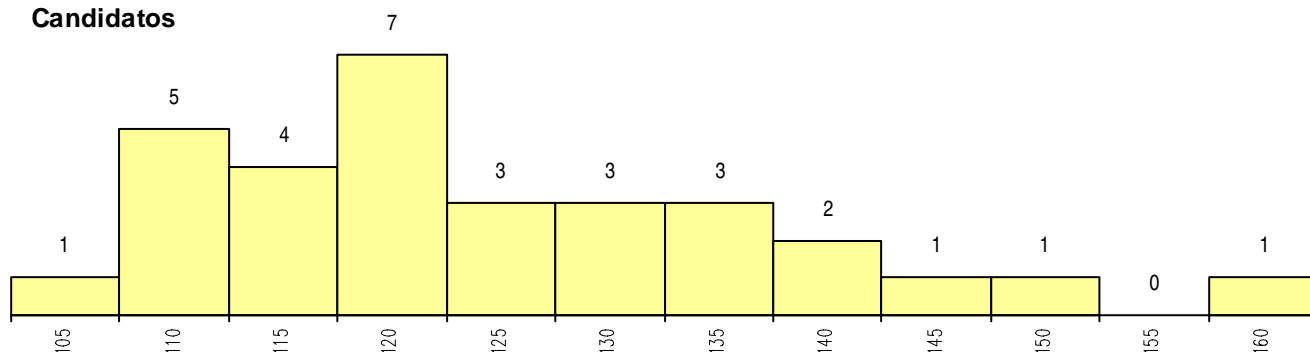

SEXO DOS CANDIDATOS

Sexo	Cands. %	Cols. %
Masc.	3 10	2 25
Femin.	28 90	6 75
Total	31	8

CURSO DO 12º ANO

Curso 12º ano	(15 mais frequentes)	
	Cands. %	Cols. %
R840 Agrupamento 4 / geral	9 29	4 50
U220 Ens. secundário recorrente (todos	5 16	0 0
R810 Agrupamento 1 / geral	4 13	1 13
R842 Agrupamento 4 / animação social	2 6	1 13
P564 Técnico de multimédia	2 6	1 13
R841 Agrupamento 4 / comunicação	2 6	0 0
P370 Artes e animação circense	1 3	1 13
R830 Agrupamento 3 / geral	1 3	0 0
R822 Agrupamento 2 / artes e ofícios	1 3	0 0
R820 Agrupamento 2 / geral	1 3	0 0
P645 Técnico de estilismo	1 3	0 0
P522 Teatro/interpretação	1 3	0 0
P487 Técnico de secretariado	1 3	0 0

MÉDIAS dos Colocados

Nota de candidatura	123.2
Prova de ingresso	112.0
Média do 12º ano	134.4
Média do 10º/11º ano	134.4

DISTRIBUIÇÕES DE NOTAS DE CANDIDATURA

Candidatos

Colocados