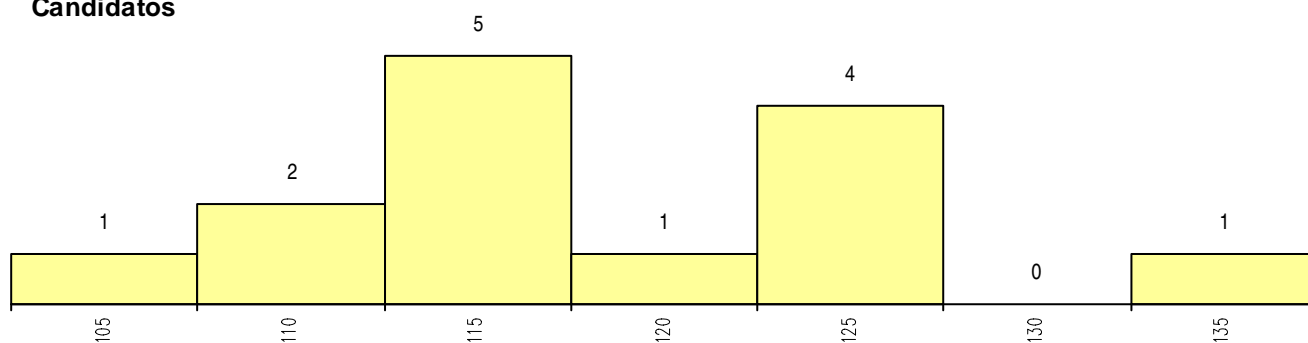

SEXO DOS CANDIDATOS

Sexo	Cands. %	Cols. %
Masc.	7 50	2 50
Femin.	7 50	2 50
Total	14	4

CURSO DO 12º ANO

(15 mais frequentes)

Curso 12º ano	Cands. %	Cols. %
R840 Agrupamento 4 / geral	9 64	2 50
E003 3.º curso	2 14	2 50
R841 Agrupamento 4 / comunicação	2 14	0 0
U220 Ens. secundário recorrente (todos)	1 7	0 0

MÉDIAS dos Colocados

Nota de candidatura	124.6
Prova de ingresso	120.3
Média do 12º ano	129.0
Média do 10º/11º ano	129.0

DISTRIBUIÇÕES DE NOTAS DE CANDIDATURA

Candidatos

Colocados