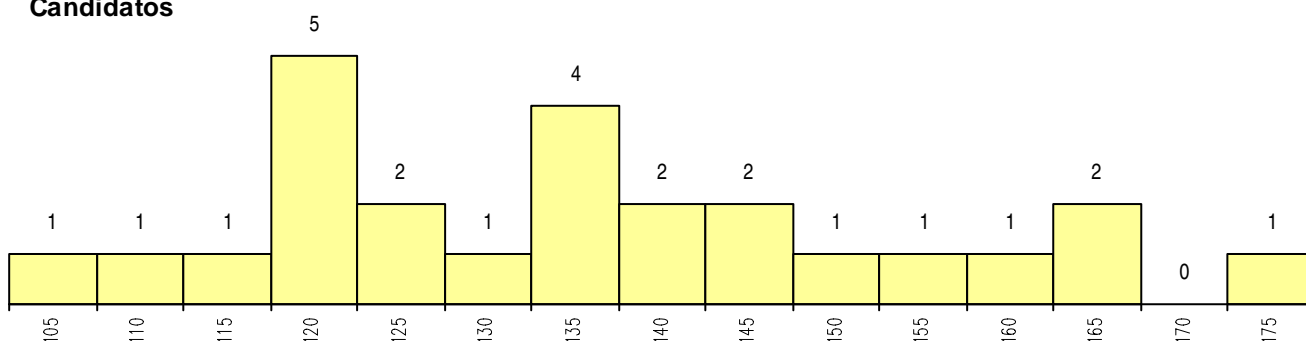

**SEXO DOS CANDIDATOS**

Sexo	Cands. %	Cols. %
Masc.	5 20	3 38
Femin.	20 80	5 63
<b>Total</b>	<b>25</b>	<b>8</b>

**CURSO DO 12º ANO (15 mais frequentes)**

Curso 12º ano	Cands. %	Cols. %
R820 Agrupamento 2 / geral	16 64	5 63
R822 Agrupamento 2 / artes e ofícios	3 12	1 13
U220 Ens. secundário recorrente (todos)	2 8	1 13
R821 Agrupamento 2 / design	2 8	0 0
R886 Geral de artes (novos planos)	1 4	1 13
P380 Técnico de design	1 4	0 0

**MÉDIAS dos Colocados**

Nota de candidatura 130.4  
 Prova de ingresso 127.4  
 Média do 12º ano 133.4  
 Média do 10º/11º ano 133.4

**DISTRIBUIÇÕES DE NOTAS DE CANDIDATURA**

**Candidatos**

**Colocados**