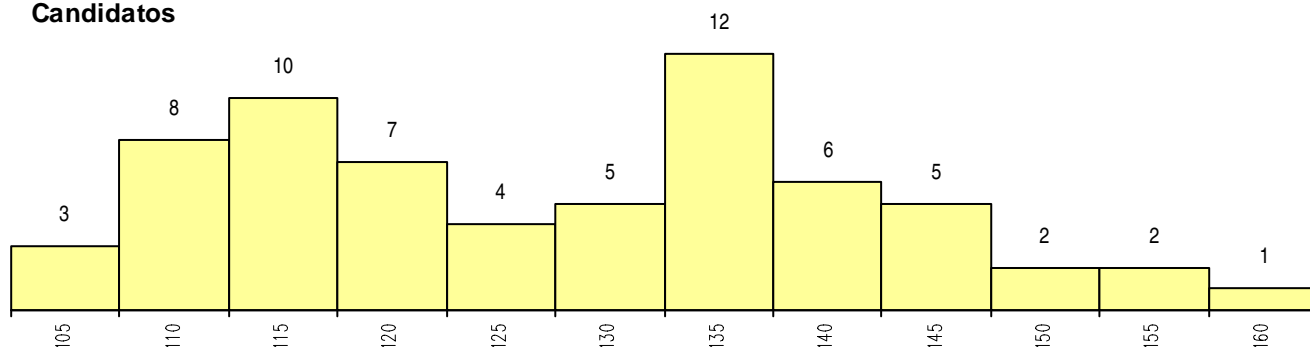

SEXO DOS CANDIDATOS

Sexo	Cands. %	Cols. %
Masc.	17 26	0 0
Femin.	48 74	5 100
Total	65	5

CURSO DO 12º ANO (15 mais frequentes)

Curso 12º ano	Cands. %	Cols. %
R840 Agrupamento 4 / geral	31 48	2 40
U220 Ens. secundário recorrente (todos	13 20	2 40
R841 Agrupamento 4 / comunicação	3 5	1 20
E003 3.º curso	3 5	0 0
U230 Ens. sec. recorrente privado e coo	2 3	0 0
R842 Agrupamento 4 / animação social	2 3	0 0
R831 Agrupamento 3 / administração	2 3	0 0
R830 Agrupamento 3 / geral	2 3	0 0
Q950 Equivalências	1 2	0 0
Q900 Emigrantes	1 2	0 0
P584 Técnico de fotografia/publicitária/jo	1 2	0 0
P521 Teatro	1 2	0 0
P472 Técnico de informática/gestao	1 2	0 0
P396 Técnico auxiliar de infância	1 2	0 0
E004 4.º curso	1 2	0 0

MÉDIAS dos Colocados

Nota de candidatura	142.1
Prova de ingresso	156.4
Média do 12º ano	127.8
Média do 10º/11º ano	127.8

DISTRIBUIÇÕES DE NOTAS DE CANDIDATURA

Candidatos

Colocados