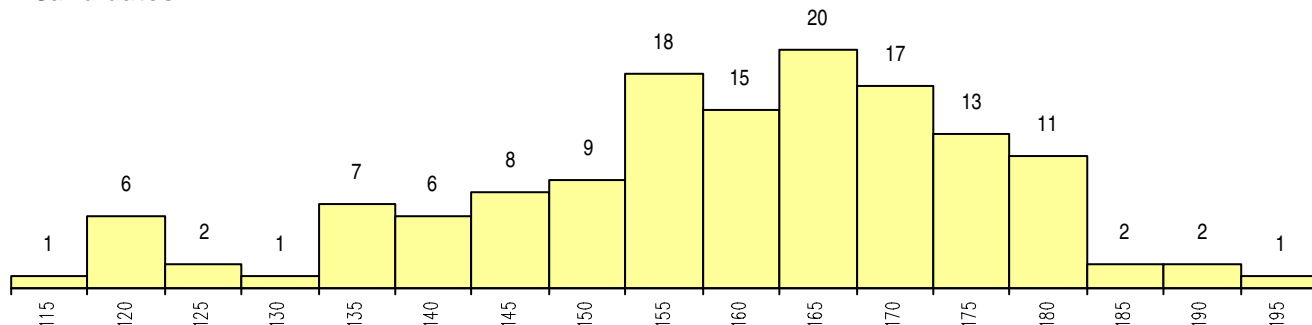

SEXO DOS CANDIDATOS

Sexo	Cands. %	Cols. %
Masc.	47 34	3 43
Femin.	92 66	4 57
Total	139	7

CURSO DO 12º ANO

(15 mais frequentes)

Curso 12º ano	Cands. %	Cols. %
R820 Agrupamento 2 / geral	121 87	7 100
U220 Ens. secundário recorrente (todos	4 3	0 0
R821 Agrupamento 2 / design	4 3	0 0
R886 Geral de artes (novos planos)	3 2	0 0
R885 Tecnológico de design de equipa	2 1	0 0
P403 Técnico de construção civil/desenh	2 1	0 0
R881 Arte e tecnologias de comunicaçã	1 1	0 0
R822 Agrupamento 2 / artes e ofícios	1 1	0 0
R810 Agrupamento 1 / geral	1 1	0 0

MÉDIAS dos Colocados

Nota de candidatura	185.6
Prova de ingresso	198.1
Média do 12º ano	173.1
Média do 10º/11º ano	173.1

DISTRIBUIÇÕES DE NOTAS DE CANDIDATURA

Candidatos

Colocados