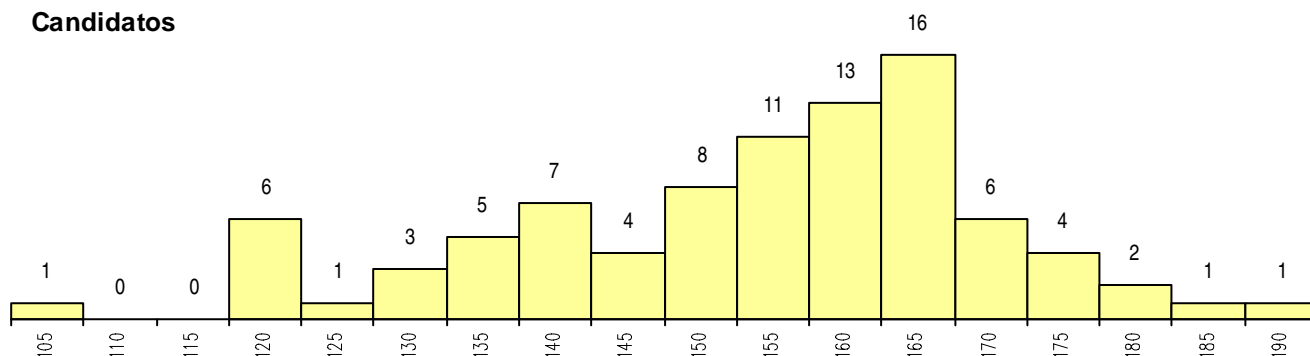

SEXO DOS CANDIDATOS

Sexo	Cands. %	Cols. %
Masc.	19 21	0 0
Femin.	70 79	4 100
Total	89	4

CURSO DO 12º ANO

Curso 12º ano	(15 mais frequentes)	
	Cands. %	Cols. %
R820 Agrupamento 2 / geral	71 80	4 100
R821 Agrupamento 2 / design	6 7	0 0
U220 Ens. secundário recorrente (todos	3 3	0 0
R886 Geral de artes (novos planos)	3 3	0 0
R885 Tecnológico de design de equipa	2 2	0 0
R882 Arte e técnicas de ourivesaria e m	1 1	0 0
R822 Agrupamento 2 / artes e ofícios	1 1	0 0
R810 Agrupamento 1 / geral	1 1	0 0
P363 Técnico de artes gráficas	1 1	0 0

MÉDIAS dos Colocados

Nota de candidatura	173.4
Prova de ingresso	192.3
Média do 12º ano	154.5
Média do 10º/11º ano	154.5

DISTRIBUIÇÕES DE NOTAS DE CANDIDATURA

Candidatos

Colocados