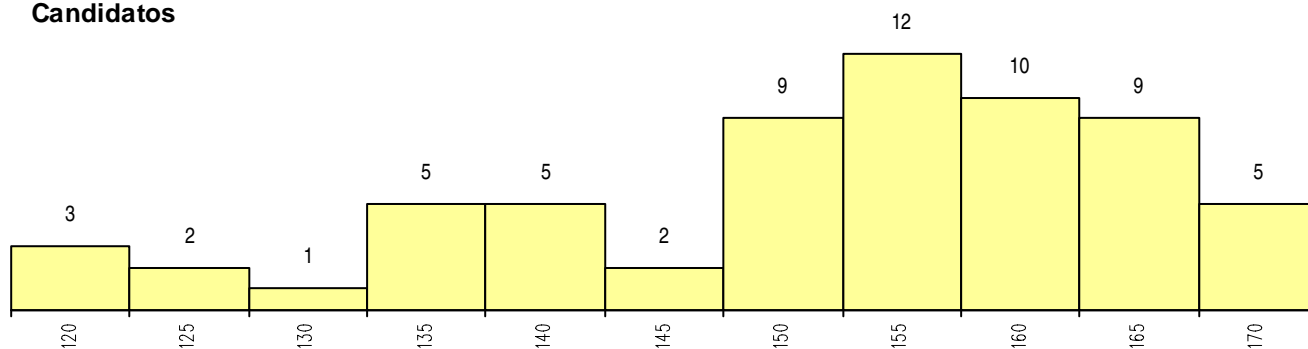

SEXO DOS CANDIDATOS

Sexo	Cands. %	Cols. %
Masc.	14 22	1 11
Femin.	49 78	8 89
Total	63	9

CURSO DO 12º ANO

Curso 12º ano	(15 mais frequentes)		
	Cands. %	Cols. %	
R820 Agrupamento 2 / geral	54 86	9 100	
U220 Ens. secundário recorrente (todos	3 5	0 0	
R821 Agrupamento 2 / design	3 5	0 0	
R886 Geral de artes (novos planos)	1 2	0 0	
R885 Tecnológico de design de equipa	1 2	0 0	
R810 Agrupamento 1 / geral	1 2	0 0	

MÉDIAS dos Colocados

Nota de candidatura	160.5
Prova de ingresso	174.4
Média do 12º ano	146.6
Média do 10º/11º ano	146.6

DISTRIBUIÇÕES DE NOTAS DE CANDIDATURA

Candidatos

Colocados