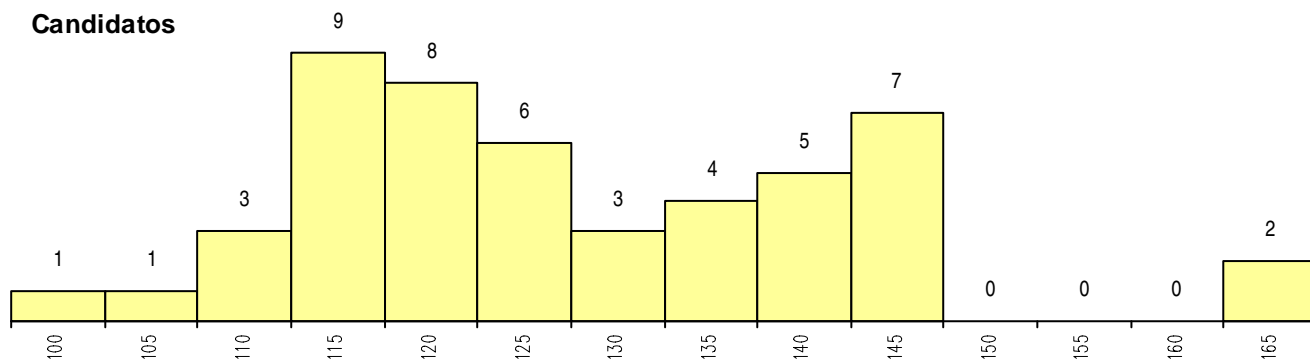

**SEXO DOS CANDIDATOS**

Sexo	Cands. %	Cols. %
Masc.	23 47	8 53
Femin.	26 53	7 47
<b>Total</b>	<b>49</b>	<b>15</b>

**CURSO DO 12º ANO**

(15 mais frequentes)

Curso 12º ano	Cands. %	Cols. %
R840 Agrupamento 4 / geral	22 45	5 33
U220 Ens. secundário recorrente (todos	14 29	4 27
U230 Ens. sec. recorrente privado e coo	3 6	2 13
E003 3.º curso	3 6	0 0
R830 Agrupamento 3 / geral	2 4	1 7
R841 Agrupamento 4 / comunicação	1 2	1 7
R810 Agrupamento 1 / geral	1 2	1 7
Q950 Equivalências	1 2	1 7
Q940 Escolas estrangeiras em Portugal	1 2	0 0
P436 Técnico de gestão agrícola	1 2	0 0

**MÉDIAS dos Colocados**

Nota de candidatura	120.9
Prova de ingresso	113.1
Média do 12º ano	128.7
Média do 10º/11º ano	128.7

**DISTRIBUIÇÕES DE NOTAS DE CANDIDATURA**

**Candidatos**

**Colocados**