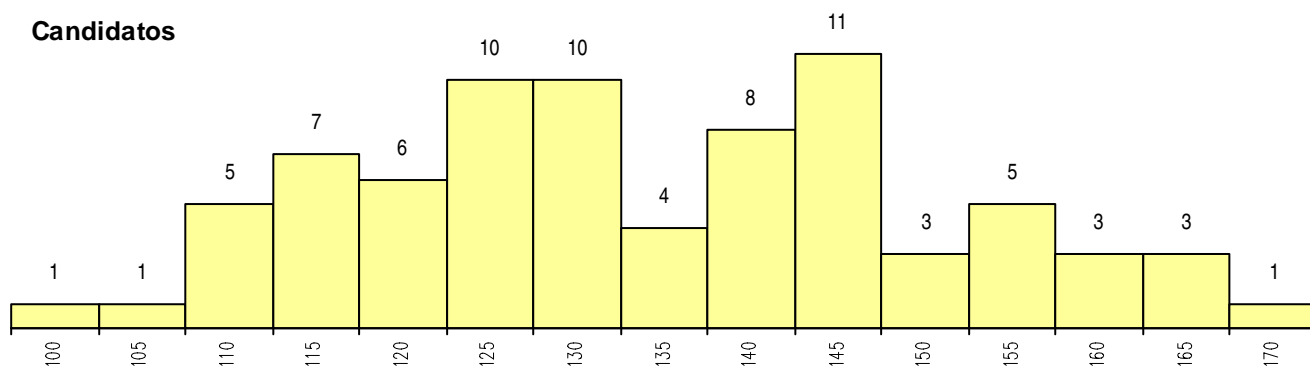

SEXO DOS CANDIDATOS

Sexo	Cands. %	Cols. %
Masc.	21 27	2 13
Femin.	57 73	14 88
Total	78	16

CURSO DO 12º ANO (15 mais frequentes)

Curso 12º ano	Cands. %	Cols. %
R840 Agrupamento 4 / geral	52 67	13 81
U220 Ens. secundário recorrente (todos	8 10	1 6
R841 Agrupamento 4 / comunicação	6 8	1 6
R830 Agrupamento 3 / geral	3 4	1 6
U230 Ens. sec. recorrente privado e coo	1 1	0 0
T121 Técnico de informática	1 1	0 0
R831 Agrupamento 3 / administração	1 1	0 0
R813 Agrupamento 1 / informática	1 1	0 0
Q950 Equivalências	1 1	0 0
P436 Técnico de gestao agrícola	1 1	0 0
P349 Técnico de gestao equina	1 1	0 0
E003 3.º curso	1 1	0 0
E001 1.º curso	1 1	0 0

MÉDIAS dos Colocados

Nota de candidatura	145.9
Prova de ingresso	146.1
Média do 12º ano	145.8
Média do 10º/11º ano	145.8

DISTRIBUIÇÕES DE NOTAS DE CANDIDATURA

Candidatos

Colocados