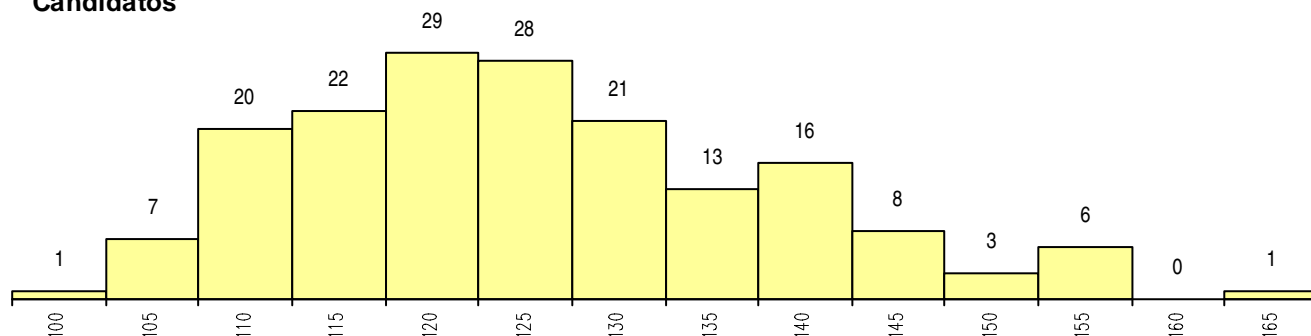

SEXO DOS CANDIDATOS

Sexo	Cands. %	Cols. %
Masc.	105 60	17 49
Femin.	70 40	18 51
Total	175	35

CURSO DO 12º ANO

Curso 12º ano	Cands. %	Cols. %
R830 Agrupamento 3 / geral	106 61	21 60
R810 Agrupamento 1 / geral	37 21	7 20
U220 Ens. secundário recorrente (todos	8 5	2 6
R820 Agrupamento 2 / geral	5 3	2 6
R831 Agrupamento 3 / administração	5 3	1 3
R813 Agrupamento 1 / informática	4 2	1 3
U230 Ens. sec. recorrente privado e coo	4 2	0 0
Q940 Escolas estrangeiras em Portugal	2 1	0 0
P433 Técnico de gestao	2 1	0 0
E002 2.º curso	1 1	1 3
R840 Agrupamento 4 / geral	1 1	0 0

(15 mais frequentes)

MÉDIAS dos Colocados

Nota de candidatura	129.0
Prova de ingresso	122.1
Média do 12º ano	135.7
Média do 10º/11º ano	135.9

DISTRIBUIÇÕES DE NOTAS DE CANDIDATURA

Candidatos

Colocados