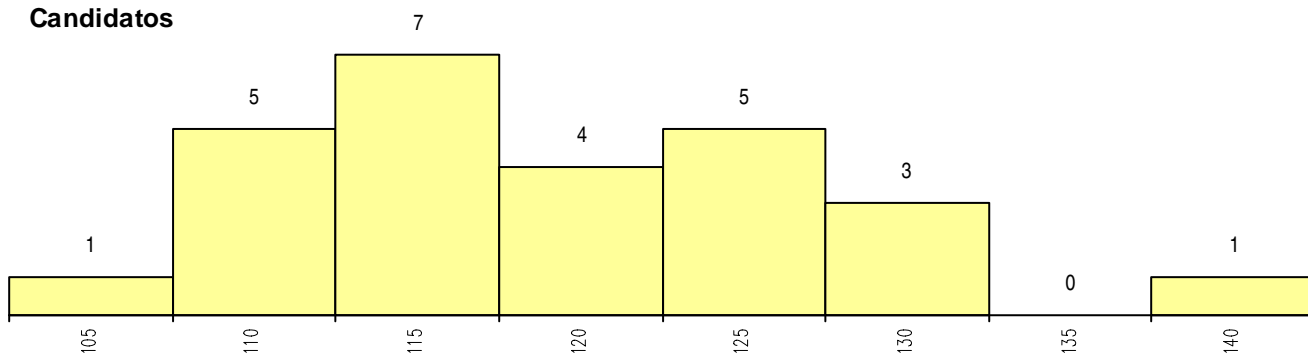

SEXO DOS CANDIDATOS

Sexo	Cands. %	Cols. %
Masc.	16 62	8 62
Femin.	10 38	5 38
Total	26	13

CURSO DO 12º ANO (15 mais frequentes)

Curso 12º ano	Cands. %	Cols. %
R810 Agrupamento 1 / geral	22 85	11 85
R830 Agrupamento 3 / geral	3 12	2 15
R886 Geral de artes (novos planos)	1 4	0 0

MÉDIAS dos Colocados

Nota de candidatura 118.0
 Prova de ingresso 110.5
 Média do 12º ano 125.5
 Média do 10º/11º ano 125.5

DISTRIBUIÇÕES DE NOTAS DE CANDIDATURA

Candidatos

Colocados