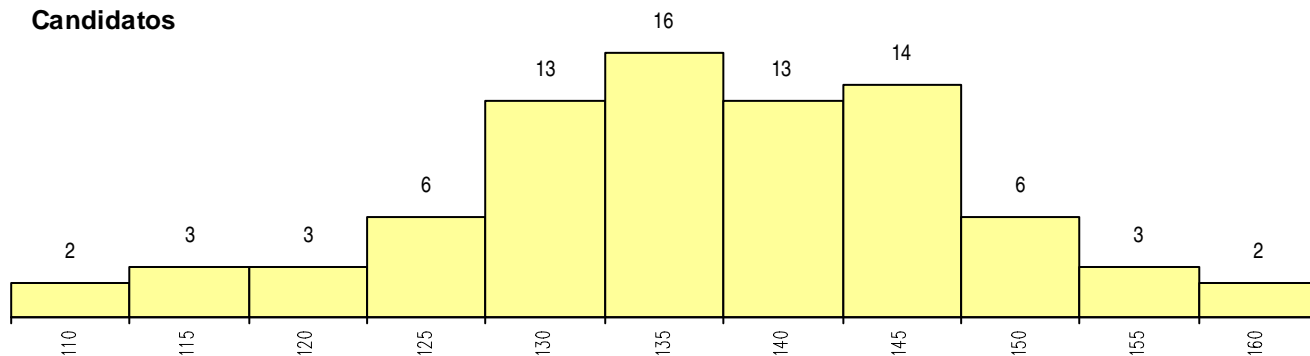

SEXO DOS CANDIDATOS

Sexo	Cands. %	Cols. %
Masc.	12 15	4 20
Femin.	69 85	16 80
Total	81	20

CURSO DO 12º ANO (15 mais frequentes)

Curso 12º ano	Cands. %	Cols. %
R810 Agrupamento 1 / geral	78 96	20 100
U220 Ens. secundário recorrente (todos	2 2	0 0
U230 Ens. sec. recorrente privado e coo	1 1	0 0

MÉDIAS dos Colocados

Nota de candidatura	144.4
Prova de ingresso	138.5
Média do 12º ano	150.2
Média do 10º/11º ano	150.2

DISTRIBUIÇÕES DE NOTAS DE CANDIDATURA

Candidatos

Colocados