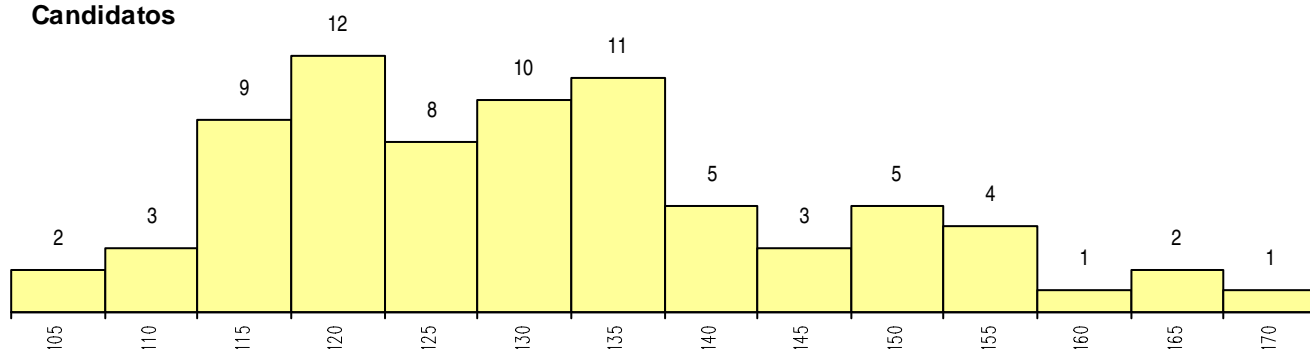

SEXO DOS CANDIDATOS

Sexo	Cands. %	Cols. %
Masc.	31 41	4 57
Femin.	45 59	3 43
Total	76	7

CURSO DO 12º ANO (15 mais frequentes)

Curso 12º ano	Cands. %	Cols. %
R840 Agrupamento 4 / geral	40 53	5 71
U220 Ens. secundário recorrente (todos	12 16	0 0
E003 3.º curso	5 7	1 14
Q950 Equivalências	4 5	1 14
R830 Agrupamento 3 / geral	4 5	0 0
E001 1.º curso	3 4	0 0
R842 Agrupamento 4 / animação social	2 3	0 0
R841 Agrupamento 4 / comunicação	2 3	0 0
R820 Agrupamento 2 / geral	1 1	0 0
R810 Agrupamento 1 / geral	1 1	0 0
P392 Animador sociocultural/desporto	1 1	0 0
P363 Técnico de artes gráficas	1 1	0 0

MÉDIAS dos Colocados

Nota de candidatura	154.1
Prova de ingresso	167.4
Média do 12º ano	141.6
Média do 10º/11º ano	140.1

DISTRIBUIÇÕES DE NOTAS DE CANDIDATURA

Candidatos

Colocados