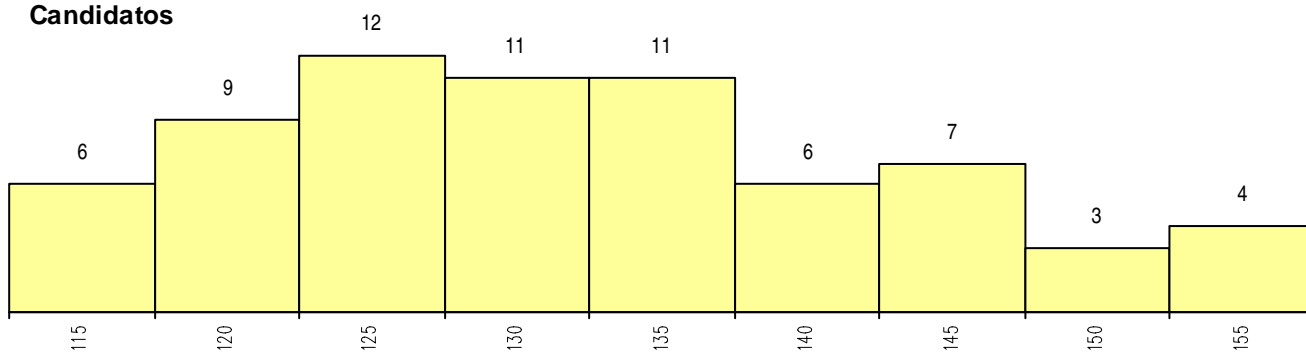

SEXO DOS CANDIDATOS

Sexo	Cands. %	Cols. %
Masc.	33 48	7 88
Femin.	36 52	1 13
Total	69	8

CURSO DO 12º ANO (15 mais frequentes)

Curso 12º ano	Cands. %	Cols. %
R840 Agrupamento 4 / geral	46 67	6 75
U220 Ens. secundário recorrente (todos	11 16	2 25
R830 Agrupamento 3 / geral	6 9	0 0
R842 Agrupamento 4 / animação social	1 1	0 0
R813 Agrupamento 1 / informática	1 1	0 0
R810 Agrupamento 1 / geral	1 1	0 0
Q940 Escolas estrangeiras em Portugal	1 1	0 0
P587 Técnico de informática	1 1	0 0
E002 2.º curso	1 1	0 0

MÉDIAS dos Colocados

Nota de candidatura	139.1
Prova de ingresso	137.5
Média do 12º ano	140.6
Média do 10º/11º ano	140.6

DISTRIBUIÇÕES DE NOTAS DE CANDIDATURA

Candidatos

Colocados