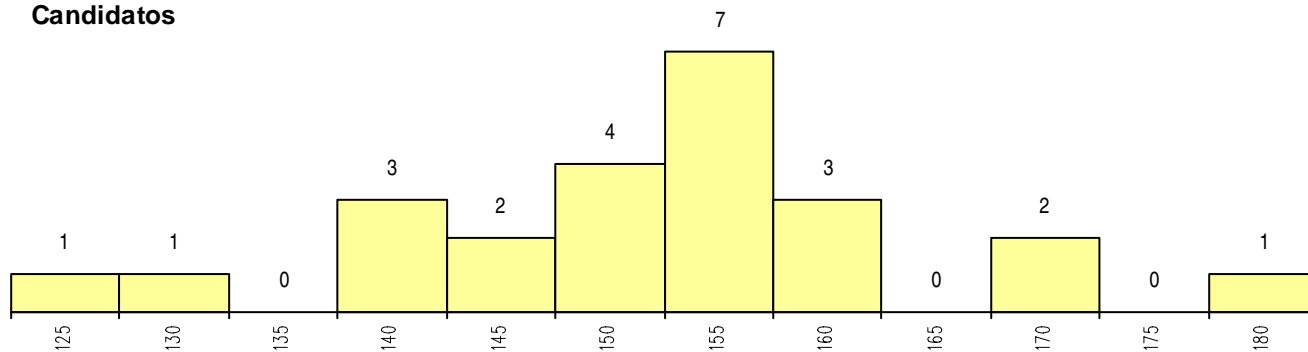

SEXO DOS CANDIDATOS

Sexo	Cands. %	Cols. %
Masc.	11 46	1 25
Femin.	13 54	3 75
Total	24	4

CURSO DO 12º ANO

Curso 12º ano	(15 mais frequentes)	
	Cands. %	Cols. %
R820 Agrupamento 2 / geral	21 88	3 75
R810 Agrupamento 1 / geral	2 8	1 25
R821 Agrupamento 2 / design	1 4	0 0

MÉDIAS dos Colocados

Nota de candidatura 169.6
 Prova de ingresso 170.6
 Média do 12º ano 169.0
 Média do 10º/11º ano 169.0

DISTRIBUIÇÕES DE NOTAS DE CANDIDATURA

Candidatos

Colocados