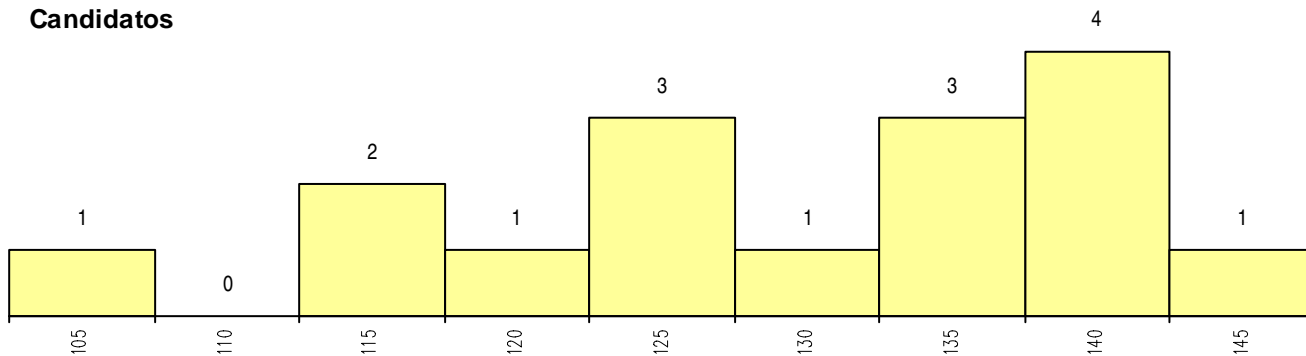

SEXO DOS CANDIDATOS

Sexo	Cands. %	Cols. %
Masc.	7 44	4 40
Femin.	9 56	6 60
Total	16	10

CURSO DO 12º ANO (15 mais frequentes)

Curso 12º ano	Cands. %	Cols. %
R840 Agrupamento 4 / geral	10 63	4 40
U220 Ens. secundário recorrente (todos	2 13	2 20
R830 Agrupamento 3 / geral	2 13	2 20
P561 Assistente de arqueólogo	1 6	1 10
P385 Técnico de electrotecnia	1 6	1 10

MÉDIAS dos Colocados

Nota de candidatura	128.7
Prova de ingresso	120.3
Média do 12º ano	134.3
Média do 10º/11º ano	134.3

DISTRIBUIÇÕES DE NOTAS DE CANDIDATURA

Candidatos

Colocados