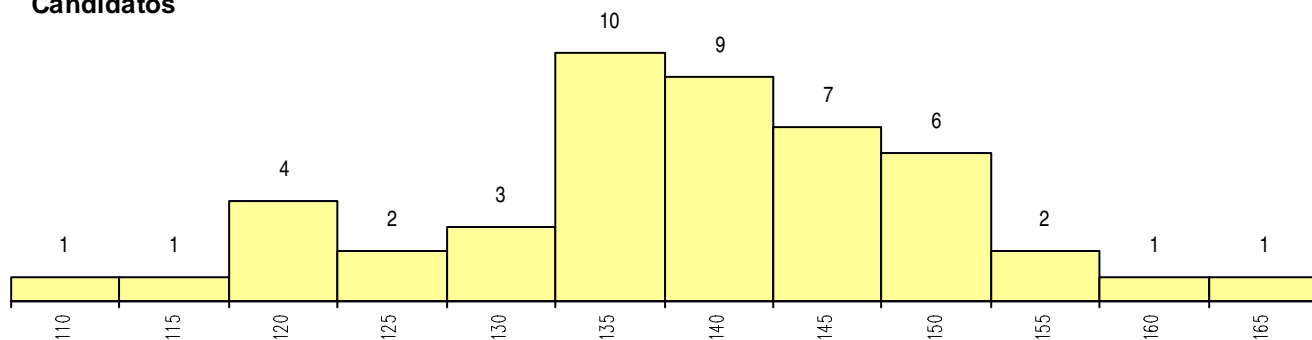

**SEXO DOS CANDIDATOS**

Sexo	Cands. %	Cols. %
Masc.	26 55	0 0
Femin.	21 45	1 100
<b>Total</b>	<b>47</b>	<b>1</b>

**CURSO DO 12º ANO (15 mais frequentes)**

Curso 12º ano	Cands. %	Cols. %
R830 Agrupamento 3 / geral	36 77	1 100
R810 Agrupamento 1 / geral	5 11	0 0
R831 Agrupamento 3 / administração	4 9	0 0
R175 Administração	1 2	0 0
R162 Contabilidade e gestao	1 2	0 0

**MÉDIAS dos Colocados**

Nota de candidatura 154.4  
 Prova de ingresso 134.0  
 Média do 12º ano 168.0  
 Média do 10º/11º ano 168.0

**DISTRIBUIÇÕES DE NOTAS DE CANDIDATURA**

**Candidatos**

**Colocados**