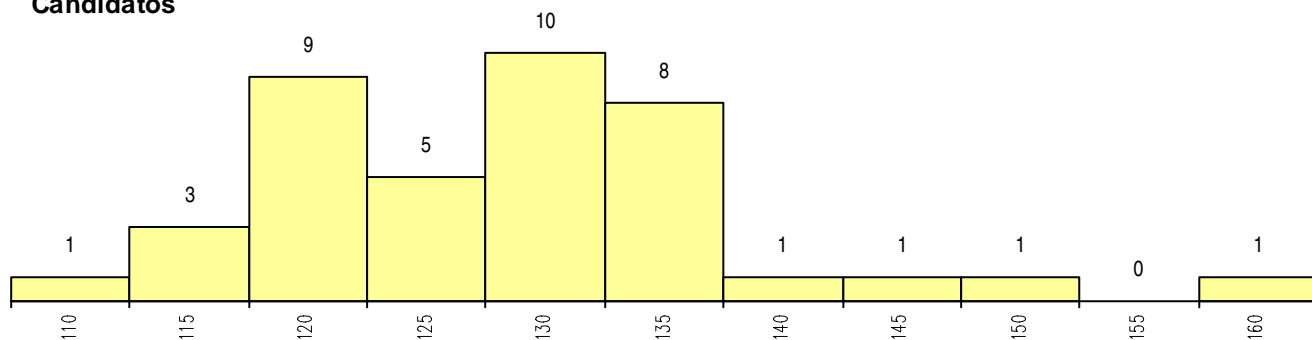

SEXO DOS CANDIDATOS

Sexo	Cands. %	Cols. %
Masc.	10 25	0 0
Femin.	30 75	3 100
Total	40	3

CURSO DO 12º ANO

(15 mais frequentes)

Curso 12º ano	Cands. %	Cols. %
R840 Agrupamento 4 / geral	16 40	2 67
U220 Ens. secundário recorrente (todos	12 30	0 0
R810 Agrupamento 1 / geral	3 8	1 33
E003 3.º curso	3 8	0 0
R842 Agrupamento 4 / animação social	2 5	0 0
R830 Agrupamento 3 / geral	1 3	0 0
R820 Agrupamento 2 / geral	1 3	0 0
P587 Técnico de informática	1 3	0 0
P396 Técnico auxiliar de infância	1 3	0 0

MÉDIAS dos Colocados

Nota de candidatura	147.0
Prova de ingresso	141.0
Média do 12º ano	151.0
Média do 10º/11º ano	151.0

DISTRIBUIÇÕES DE NOTAS DE CANDIDATURA

Candidatos

Colocados