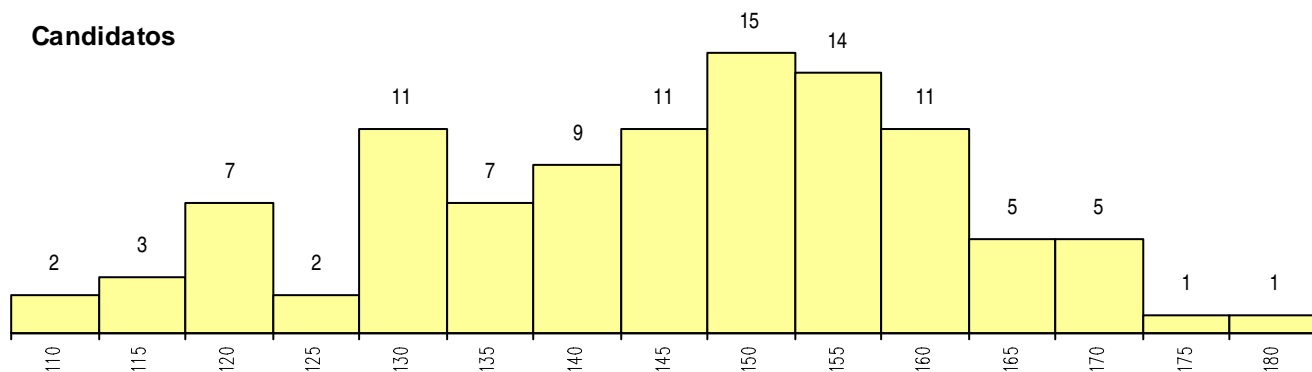

SEXO DOS CANDIDATOS

Sexo	Cands. %	Cols. %
Masc.	11 11	0 0
Femin.	93 89	7 100
Total	104	7

CURSO DO 12º ANO

Curso 12º ano	(15 mais frequentes)	
	Cands. %	Cols. %
R810 Agrupamento 1 / geral	34 33	3 43
R840 Agrupamento 4 / geral	32 31	4 57
U220 Ens. secundário recorrente (todos	14 13	0 0
E003 3.º curso	3 3	0 0
R841 Agrupamento 4 / comunicação	2 2	0 0
R830 Agrupamento 3 / geral	2 2	0 0
P389 Animador sociocultural	2 2	0 0
E001 1.º curso	2 2	0 0
P721 Técnicas aplicadas aos serviços p	1 1	0 0
E004 4.º curso	1 1	0 0
P384 Técnico de comércio	1 1	0 0
P418 Design de moda	1 1	0 0
P458 Animador sociocultural/assistente	1 1	0 0
P470 Técnico de sistemas de informaçã	1 1	0 0
P493 Técnico de serviços comerciais	1 1	0 0

MÉDIAS dos Colocados

Nota de candidatura	166.7
Prova de ingresso	172.7
Média do 12º ano	162.7
Média do 10º/11º ano	162.7

DISTRIBUIÇÕES DE NOTAS DE CANDIDATURA

Candidatos

Colocados