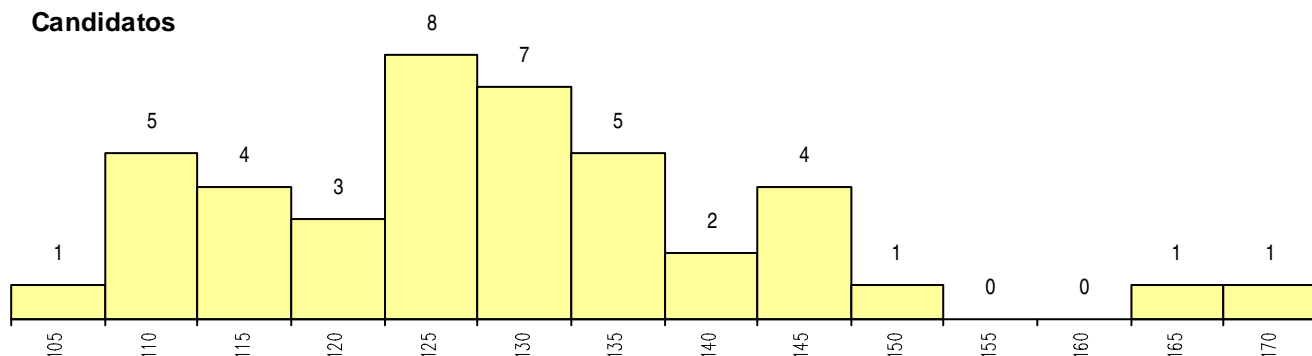

**SEXO DOS CANDIDATOS**

Sexo	Cands. %	Cols. %
Masc.	10 24	5 28
Femin.	32 76	13 72
<b>Total</b>	<b>42</b>	<b>18</b>

**CURSO DO 12º ANO**

(15 mais frequentes)

Curso 12º ano	Cands. %	Cols. %
R840 Agrupamento 4 / geral	35 83	13 72
U220 Ens. secundário recorrente (todos	2 5	2 11
R841 Agrupamento 4 / comunicação	2 5	2 11
R830 Agrupamento 3 / geral	2 5	1 6
E003 3.º curso	1 2	0 0

**MÉDIAS dos Colocados**

Nota de candidatura	124.2
Prova de ingresso	122.4
Média do 12º ano	125.4
Média do 10º/11º ano	125.4

**DISTRIBUIÇÕES DE NOTAS DE CANDIDATURA**

**Candidatos**

**Colocados**