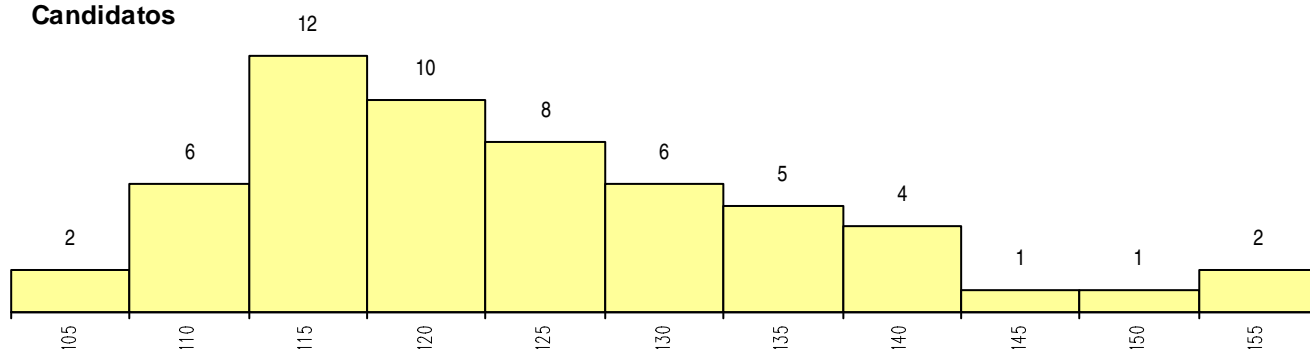

**SEXO DOS CANDIDATOS**

Sexo	Cands. %	Cols. %
Masc.	45 79	14 100
Femin.	12 21	0 0
<b>Total</b>	<b>57</b>	<b>14</b>

**CURSO DO 12º ANO**

(15 mais frequentes)

Curso 12º ano	Cands. %	Cols. %
R810 Agrupamento 1 / geral	42 74	10 71
U220 Ens. secundário recorrente (todos	6 11	2 14
R174 Informática	4 7	2 14
R830 Agrupamento 3 / geral	2 4	0 0
R813 Agrupamento 1 / informática	2 4	0 0
R815 Agrupamento 1 / química	1 2	0 0

**MÉDIAS dos Colocados**

Nota de candidatura 127.9  
 Prova de ingresso 118.4  
 Média do 12º ano 137.5  
 Média do 10º/11º ano 137.5

**DISTRIBUIÇÕES DE NOTAS DE CANDIDATURA**

**Candidatos**

**Colocados**