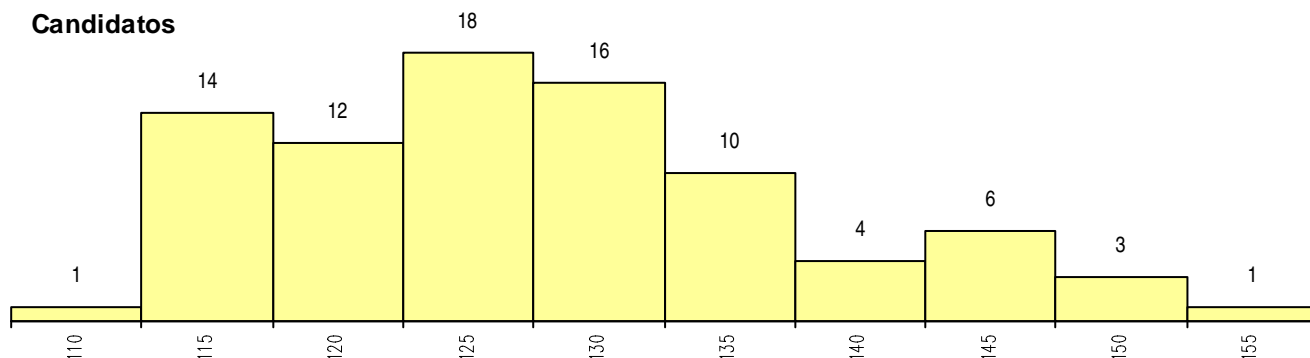

SEXO DOS CANDIDATOS

Sexo	Cands. %	Cols. %
Masc.	78 92	20 100
Femin.	7 8	0 0
Total	85	20

CURSO DO 12º ANO (15 mais frequentes)

Curso 12º ano	Cands. %	Cols. %
R810 Agrupamento 1 / geral	62 73	13 65
R813 Agrupamento 1 / informática	8 9	2 10
R812 Agrupamento 1 / electrotecnia/elec	5 6	1 5
R163 Electrónica	2 2	2 10
R165 Informática	2 2	1 5
R820 Agrupamento 2 / geral	2 2	0 0
P740 Técnico de electrónica	1 1	1 5
U230 Ens. sec. recorrente privado e coo	1 1	0 0
T114 Técnico de electrónica	1 1	0 0
R164 Electrotecnia	1 1	0 0

MÉDIAS dos Colocados

Nota de candidatura	133.2
Prova de ingresso	125.0
Média do 12º ano	141.3
Média do 10º/11º ano	141.3

DISTRIBUIÇÕES DE NOTAS DE CANDIDATURA

Candidatos

Colocados