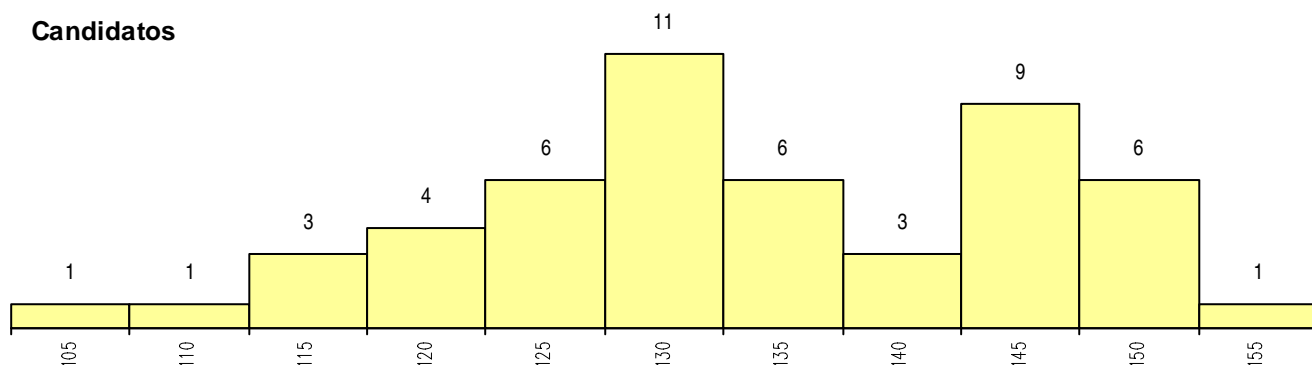

**SEXO DOS CANDIDATOS**

Sexo	Cands. %	Cols. %
Masc.	46 90	11 100
Femin.	5 10	0 0
<b>Total</b>	<b>51</b>	<b>11</b>

**CURSO DO 12º ANO**

Curso 12º ano	Cands. %	Cols. %
R810 Agrupamento 1 / geral	36 71	8 73
R813 Agrupamento 1 / informática	12 24	3 27
R165 Informática	2 4	0 0
R820 Agrupamento 2 / geral	1 2	0 0

(15 mais frequentes)

**MÉDIAS dos Colocados**

Nota de candidatura 148.2  
 Prova de ingresso 141.8  
 Média do 12º ano 154.5  
 Média do 10º/11º ano 154.5

**DISTRIBUIÇÕES DE NOTAS DE CANDIDATURA**

**Candidatos**