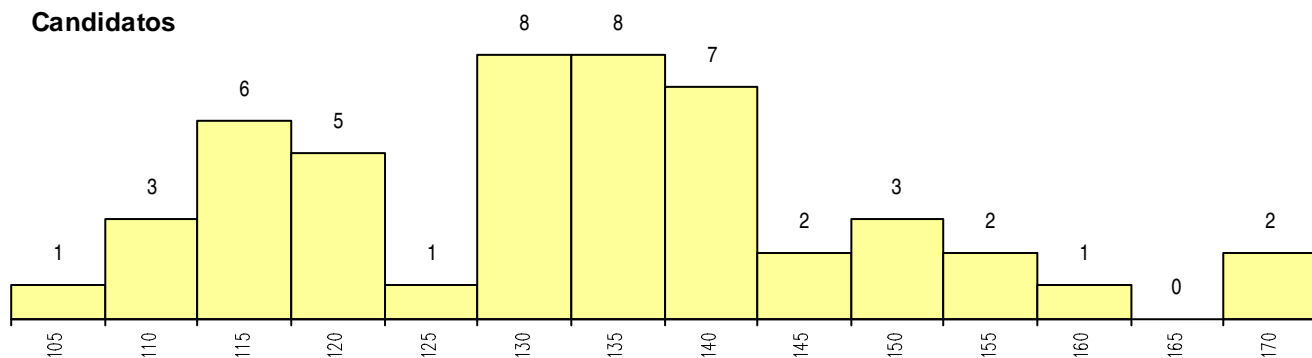

SEXO DOS CANDIDATOS

Sexo	Cands. %	Cols. %
Masc.	8 16	2 18
Femin.	41 84	9 82
Total	49	11

CURSO DO 12º ANO

(15 mais frequentes)

Curso 12º ano	Cands. %	Cols. %
R840 Agrupamento 4 / geral	26 53	5 45
U220 Ens. secundário recorrente (todos	9 18	2 18
R810 Agrupamento 1 / geral	4 8	0 0
R830 Agrupamento 3 / geral	2 4	1 9
E003 3.º curso	2 4	1 9
E002 2.º curso	2 4	1 9
R820 Agrupamento 2 / geral	1 2	1 9
R831 Agrupamento 3 / administração	1 2	0 0
P587 Técnico de informática	1 2	0 0
P309 Animador social (sociocultural)/téc	1 2	0 0

MÉDIAS dos Colocados

Nota de candidatura	141.5
Prova de ingresso	148.8
Média do 12º ano	134.5
Média do 10º/11º ano	138.1

DISTRIBUIÇÕES DE NOTAS DE CANDIDATURA

Candidatos

Colocados