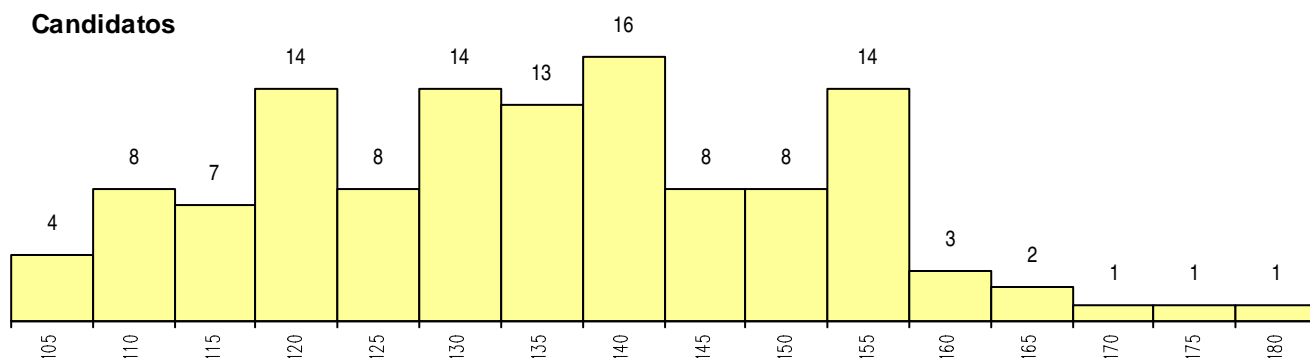

SEXO DOS CANDIDATOS

Sexo	Cands. %	Cols. %
Masc.	19 16	2 11
Femin.	103 84	17 89
Total	122	19

CURSO DO 12º ANO (15 mais frequentes)

Curso 12º ano	Cands. %	Cols. %
R840 Agrupamento 4 / geral	35 29	6 32
U220 Ens. secundário recorrente (todos	30 25	5 26
R810 Agrupamento 1 / geral	22 18	2 11
E003 3.º curso	6 5	1 5
R841 Agrupamento 4 / comunicação	5 4	0 0
R830 Agrupamento 3 / geral	3 2	0 0
R831 Agrupamento 3 / administração	2 2	0 0
U230 Ens. sec. recorrente privado e coo	2 2	0 0
P502 Técnico de turismo/profissionais d	1 1	1 5
P347 Técnico de marketing	1 1	1 5
E001 1.º curso	1 1	1 5
P470 Técnico de sistemas de informaçã	1 1	1 5
E002 2.º curso	1 1	0 0
P381 Técnico de comunicação/marketin	1 1	0 0
P309 Animador social (sociocultural)/téc	1 1	0 0

MÉDIAS dos Colocados

Nota de candidatura	151.9
Prova de ingresso	162.7
Média do 12º ano	141.9
Média do 10º/11º ano	140.4

DISTRIBUIÇÕES DE NOTAS DE CANDIDATURA

Candidatos

Colocados