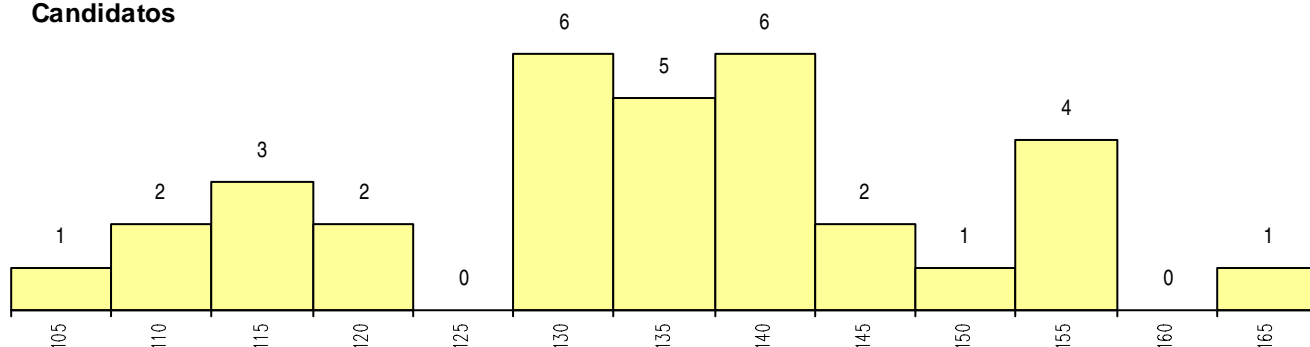

SEXO DOS CANDIDATOS

Sexo	Cands. %	Cols. %
Masc.	14 42	4 44
Femin.	19 58	5 56
Total	33	9

CURSO DO 12º ANO

Curso 12º ano	(15 mais frequentes)	
	Cands. %	Cols. %
R810 Agrupamento 1 / geral	13 39	1 11
R820 Agrupamento 2 / geral	10 30	5 56
R821 Agrupamento 2 / design	4 12	1 11
U220 Ens. secundário recorrente (todos	3 9	1 11
P403 Técnico de construção civil/desenho	1 3	1 11
R860 Ourivesaria	1 3	0 0
R813 Agrupamento 1 / informática	1 3	0 0

MÉDIAS dos Colocados

Nota de candidatura	145.5
Prova de ingresso	154.2
Média do 12º ano	140.8
Média do 10º/11º ano	140.8

DISTRIBUIÇÕES DE NOTAS DE CANDIDATURA

Candidatos

Colocados