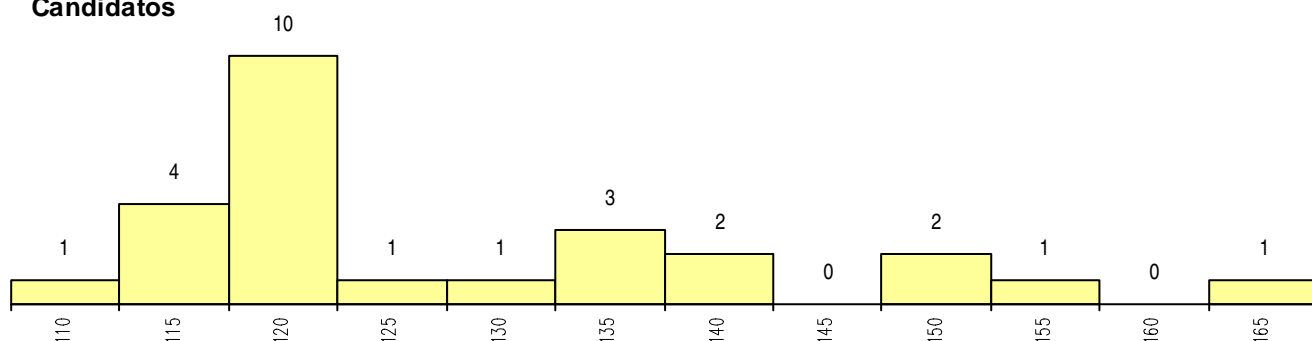

**SEXO DOS CANDIDATOS**

Sexo	Cands. %	Cols. %
Masc.	7 27	3 38
Femin.	19 73	5 63
<b>Total</b>	<b>26</b>	<b>8</b>

**CURSO DO 12º ANO (15 mais frequentes)**

Curso 12º ano	Cands. %	Cols. %
R830 Agrupamento 3 / geral	17 65	6 75
R810 Agrupamento 1 / geral	4 15	1 13
R831 Agrupamento 3 / administração	2 8	1 13
P345 Profissionais de formação bancári	2 8	0 0
U220 Ens. secundário recorrente (todos	1 4	0 0

**MÉDIAS dos Colocados**

Nota de candidatura 128.7  
 Prova de ingresso 114.5  
 Média do 12º ano 136.4  
 Média do 10º/11º ano 136.4

**DISTRIBUIÇÕES DE NOTAS DE CANDIDATURA**

**Candidatos**

**Colocados**