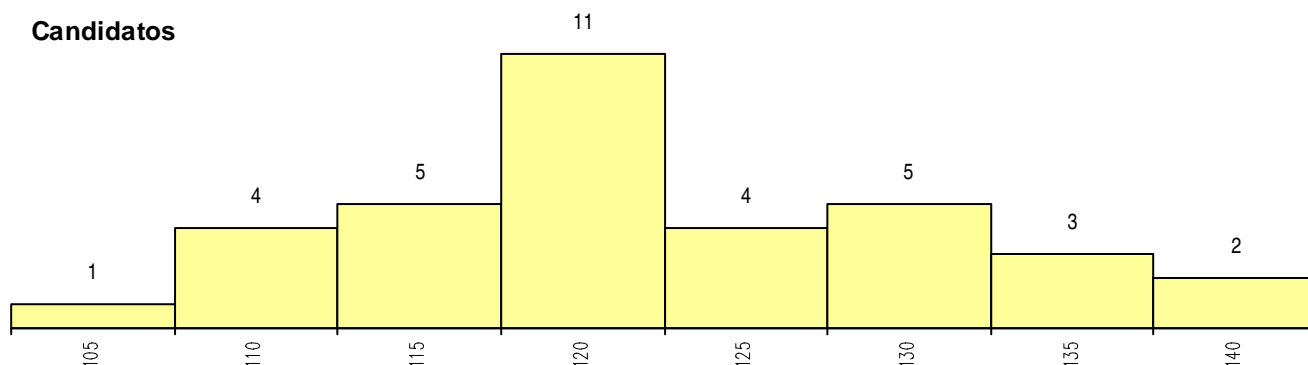

**SEXO DOS CANDIDATOS**

Sexo	Cands. %	Cols. %
Masc.	3 9	0 0
Femin.	32 91	11 100
<b>Total</b>	<b>35</b>	<b>11</b>

**CURSO DO 12º ANO**

Curso 12º ano	(15 mais frequentes)	
	Cands. %	Cols. %
R840 Agrupamento 4 / geral	20 57	6 55
R810 Agrupamento 1 / geral	7 20	3 27
U220 Ens. secundário recorrente (todos	3 9	2 18
R842 Agrupamento 4 / animação social	3 9	0 0
R820 Agrupamento 2 / geral	1 3	0 0
E004 4.º curso	1 3	0 0

**MÉDIAS dos Colocados**

Nota de candidatura	120.1
Prova de ingresso	117.0
Média do 12º ano	121.8
Média do 10º/11º ano	121.8

**DISTRIBUIÇÕES DE NOTAS DE CANDIDATURA**

**Candidatos**

**Colocados**