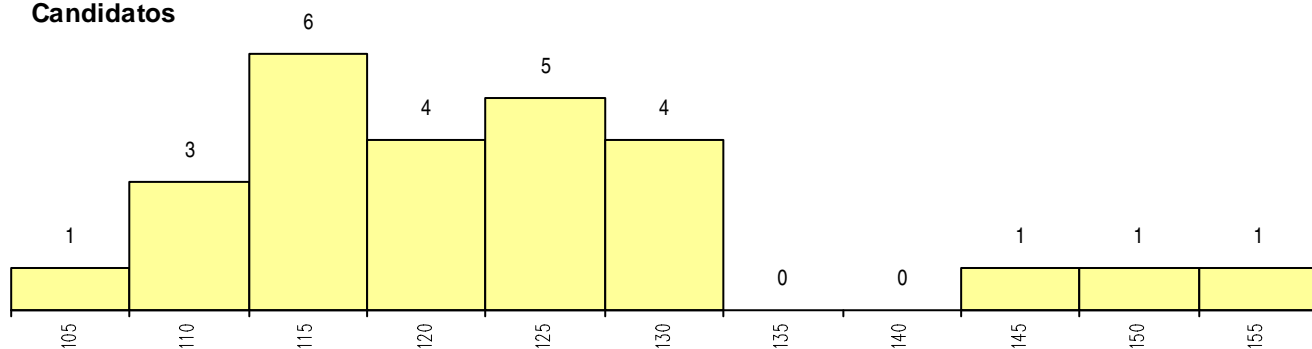

SEXO DOS CANDIDATOS

Sexo	Cands. %	Cols. %
Masc.	9 35	3 75
Femin.	17 65	1 25
Total	26	4

CURSO DO 12º ANO

Curso 12º ano	(15 mais frequentes)	
	Cands. %	Cols. %
R840 Agrupamento 4 / geral	9 35	0 0
U220 Ens. secundário recorrente (todos	7 27	2 50
R810 Agrupamento 1 / geral	3 12	1 25
E001 1.º curso	1 4	1 25
R841 Agrupamento 4 / comunicação	1 4	0 0
R822 Agrupamento 2 / artes e ofícios	1 4	0 0
P645 Técnico de estilismo	1 4	0 0
P487 Técnico de secretariado	1 4	0 0
P381 Técnico de comunicação/marketin	1 4	0 0
P370 Artes e animação circense	1 4	0 0

MÉDIAS dos Colocados

Nota de candidatura	112.0
Prova de ingresso	105.0
Média do 12º ano	114.3
Média do 10º/11º ano	116.8

DISTRIBUIÇÕES DE NOTAS DE CANDIDATURA

Candidatos

Colocados