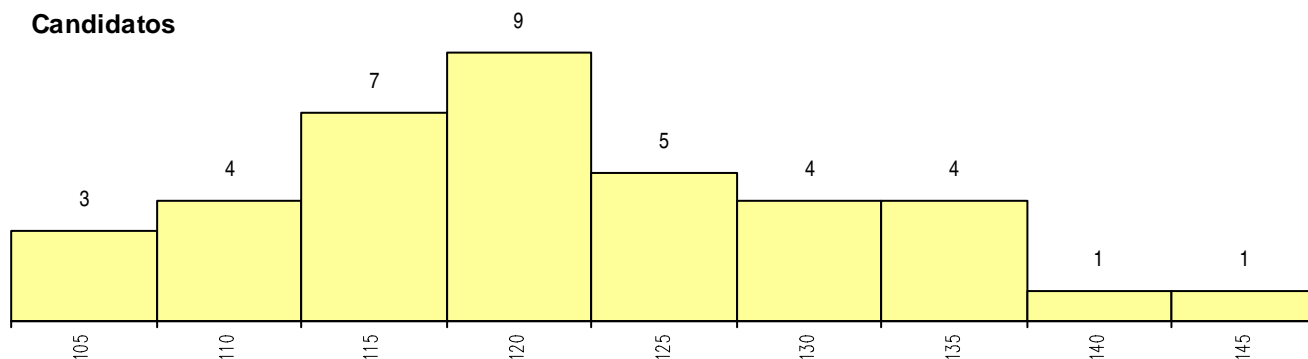

SEXO DOS CANDIDATOS

Sexo	Cands. %	Cols. %
Femin.	38 100	13 100
Total	38	13

CURSO DO 12º ANO

Curso 12º ano	(15 mais frequentes)	
	Cands. %	Cols. %
R840 Agrupamento 4 / geral	27 71	10 77
R810 Agrupamento 1 / geral	5 13	2 15
U220 Ens. secundário recorrente (todos	3 8	0 0
R842 Agrupamento 4 / animação social	1 3	1 8
R830 Agrupamento 3 / geral	1 3	0 0
R820 Agrupamento 2 / geral	1 3	0 0

MÉDIAS dos Colocados

Nota de candidatura	119.6
Prova de ingresso	115.8
Média do 12º ano	121.6
Média do 10º/11º ano	121.6

DISTRIBUIÇÕES DE NOTAS DE CANDIDATURA

Candidatos

Colocados