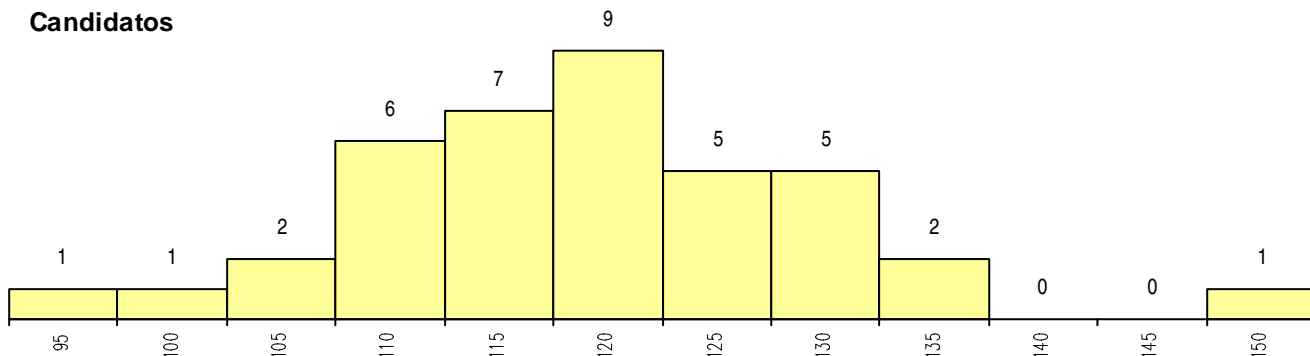

**SEXO DOS CANDIDATOS**

Sexo	Cands. %	Cols. %
Masc.	11 28	4 29
Femin.	28 72	10 71
<b>Total</b>	<b>39</b>	<b>14</b>

**CURSO DO 12º ANO (15 mais frequentes)**

Curso 12º ano	Cands. %	Cols. %
U220 Ens. secundário recorrente (todos)	12 31	3 21
R840 Agrupamento 4 / geral	10 26	5 36
R831 Agrupamento 3 / administração	6 15	2 14
R841 Agrupamento 4 / comunicação	2 5	1 7
P396 Técnico auxiliar de infância	2 5	1 7
R842 Agrupamento 4 / animação social	2 5	0 0
R810 Agrupamento 1 / geral	1 3	1 7
E003 3.º curso	1 3	1 7
T112 Técnico de contabilidade e gestao	1 3	0 0
R820 Agrupamento 2 / geral	1 3	0 0
P740 Técnico de electrónica	1 3	0 0

**MÉDIAS dos Colocados**

Nota de candidatura	119.9
Prova de ingresso	107.8
Média do 12º ano	127.5
Média do 10º/11º ano	128.2

**DISTRIBUIÇÕES DE NOTAS DE CANDIDATURA**

**Candidatos**

**Colocados**