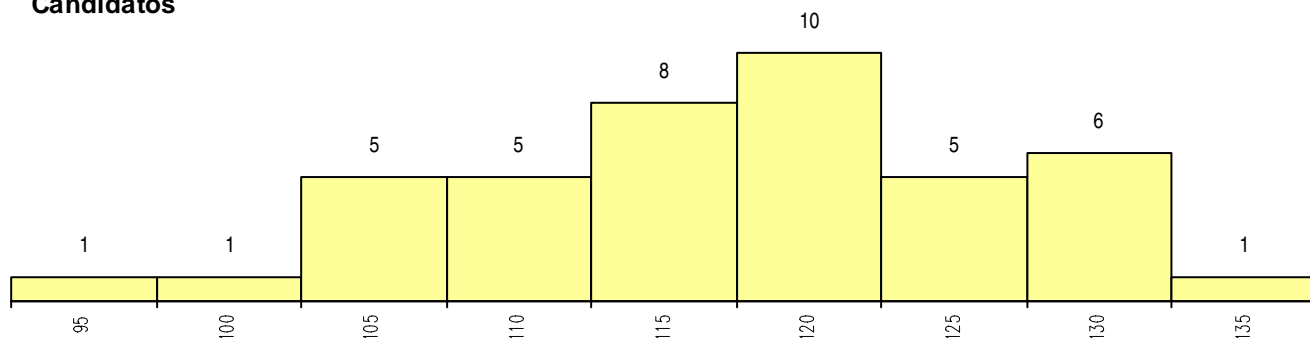

SEXO DOS CANDIDATOS

Sexo	Cands. %	Cols. %
Masc.	10 24	3 30
Femin.	32 76	7 70
Total	42	10

CURSO DO 12º ANO

(15 mais frequentes)

Curso 12º ano	Cands. %	Cols. %
U220 Ens. secundário recorrente (todos	14 33	3 30
R831 Agrupamento 3 / administração	10 24	2 20
R840 Agrupamento 4 / geral	3 7	1 10
R830 Agrupamento 3 / geral	3 7	0 0
R810 Agrupamento 1 / geral	2 5	1 10
P562 Técnico de gestão autárquica	2 5	1 10
R841 Agrupamento 4 / comunicação	2 5	0 0
E003 3.º curso	2 5	0 0
P740 Técnico de electrónica	1 2	1 10
P726 Técnico da qualidade	1 2	0 0
P549 Técnico de gestão e organização	1 2	0 0

MÉDIAS dos Colocados

Nota de candidatura	121.1
Prova de ingresso	103.8
Média do 12º ano	132.6
Média do 10º/11º ano	132.6

DISTRIBUIÇÕES DE NOTAS DE CANDIDATURA

Candidatos

Colocados