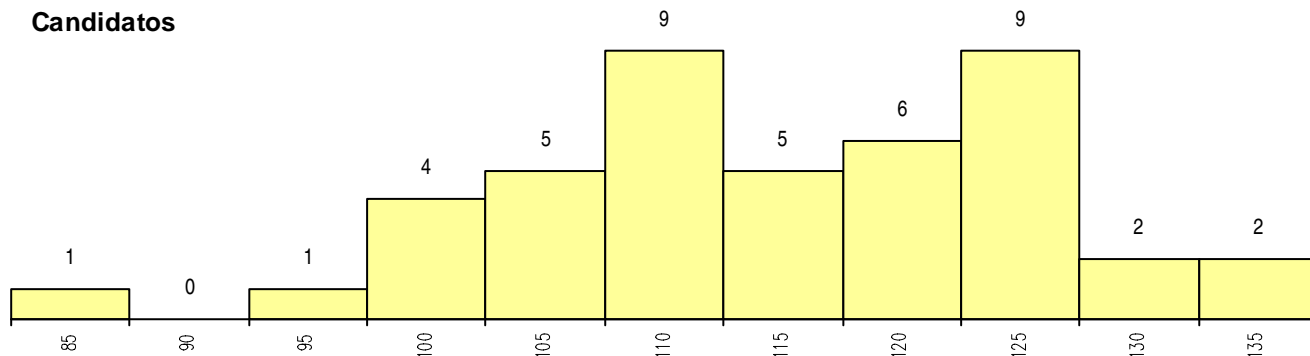

**SEXO DOS CANDIDATOS**

Sexo	Cands. %	Cols. %
Masc.	15 34	1 13
Femin.	29 66	7 88
<b>Total</b>	<b>44</b>	<b>8</b>

**CURSO DO 12º ANO**

(15 mais frequentes)

Curso 12º ano	Cands. %	Cols. %
R810 Agrupamento 1 / geral	23 52	3 38
U220 Ens. secundário recorrente (todos	11 25	3 38
P436 Técnico de gestao agrícola	3 7	1 13
E001 1.º curso	2 5	1 13
U230 Ens. sec. recorrente privado e coo	2 5	0 0
P353 Técnico de gestao do ambiente	2 5	0 0
W022 Técnico de agricultura (agro-pecuá	1 2	0 0

**MÉDIAS dos Colocados**

Nota de candidatura	113.5
Prova de ingresso	78.3
Média do 12º ano	132.4
Média do 10º/11º ano	132.4

**DISTRIBUIÇÕES DE NOTAS DE CANDIDATURA**

**Candidatos**

**Colocados**