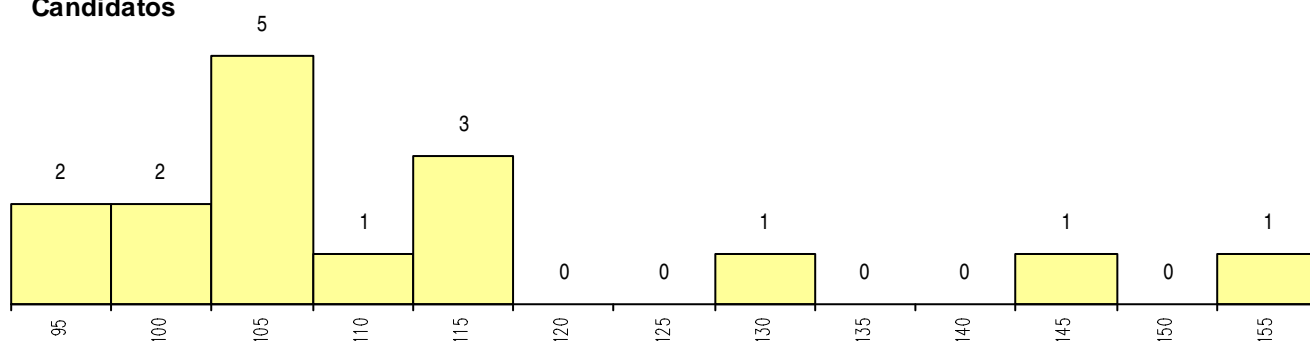

**CURSO DO 12º ANO (15 mais frequentes)**

Curso 12º ano	Cands. %	Cols. %
U220 Ens. secundário recorrente (todos)	8 50	3 33
R810 Agrupamento 1 / geral	2 13	2 22
R815 Agrupamento 1 / química	1 6	1 11
P545 Técnico de electrónica/telecomuni	1 6	1 11
E002 2.º curso	1 6	1 11
R831 Agrupamento 3 / administração	1 6	0 0
P342 Técnico de serviços comerciais/ve	1 6	0 0

**MÉDIAS dos Colocados**

Nota de candidatura	113.8
Prova de ingresso	81.2
Média do 12º ano	135.4
Média do 10º/11º ano	135.4

**DISTRIBUIÇÕES DE NOTAS DE CANDIDATURA**

**Candidatos**

**Colocados**