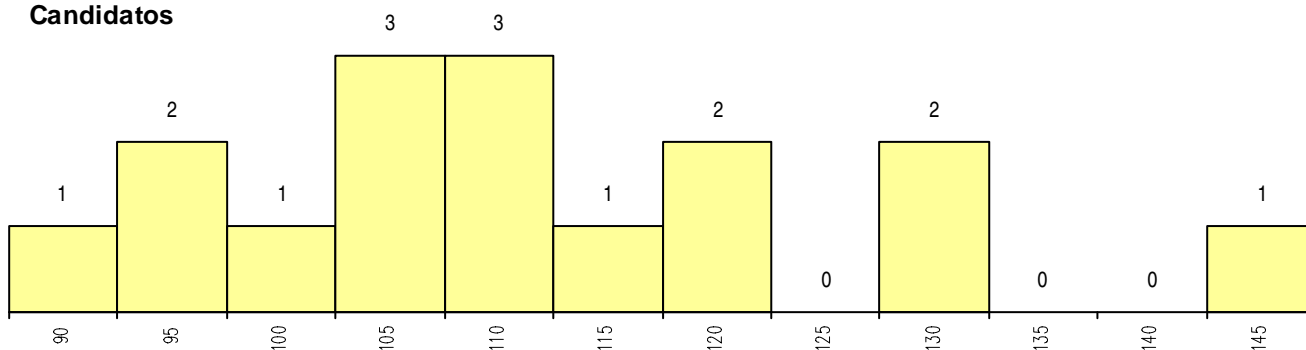

SEXO DOS CANDIDATOS

Sexo	Cands. %	Cols. %
Masc.	13 81	6 100
Femin.	3 19	0 0
Total	16	6

CURSO DO 12º ANO (15 mais frequentes)

Curso 12º ano	Cands. %	Cols. %
R813 Agrupamento 1 / informática	3 19	0 0
R812 Agrupamento 1 / electrotecnia/elec	2 13	2 33
R830 Agrupamento 3 / geral	2 13	1 17
U220 Ens. secundário recorrente (todos	2 13	0 0
R810 Agrupamento 1 / geral	2 13	0 0
R187 Electrónica	1 6	1 17
P472 Técnico de informática/gestao	1 6	1 17
P424 Técnico de electrónica/audio, víde	1 6	1 17
P412 Técnico de contabilidade	1 6	0 0
P342 Técnico de serviços comerciais/ve	1 6	0 0

MÉDIAS dos Colocados

Nota de candidatura	100.0
Prova de ingresso	73.0
Média do 12º ano	118.0
Média do 10º/11º ano	118.0

DISTRIBUIÇÕES DE NOTAS DE CANDIDATURA

Candidatos

Colocados