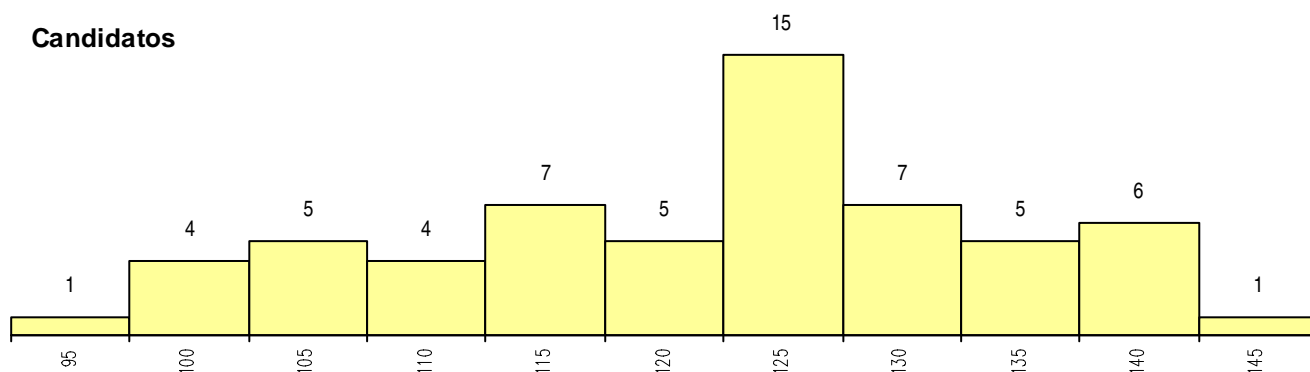

SEXO DOS CANDIDATOS

Sexo	Cands. %	Cols. %
Masc.	17 28	3 25
Femin.	43 72	9 75
Total	60	12

CURSO DO 12º ANO (15 mais frequentes)

Curso 12º ano	Cands. %	Cols. %
R810 Agrupamento 1 / geral	41 68	9 75
U220 Ens. secundário recorrente (todos	16 27	3 25
Q900 Emigrantes	1 2	0 0
P439 Técnico de gestao de pequenas e	1 2	0 0
P399 Técnico de cerâmica	1 2	0 0

MÉDIAS dos Colocados

Nota de candidatura 127.0
 Prova de ingresso 104.8
 Média do 12º ano 138.8
 Média do 10º/11º ano 138.8

DISTRIBUIÇÕES DE NOTAS DE CANDIDATURA

Candidatos

Colocados