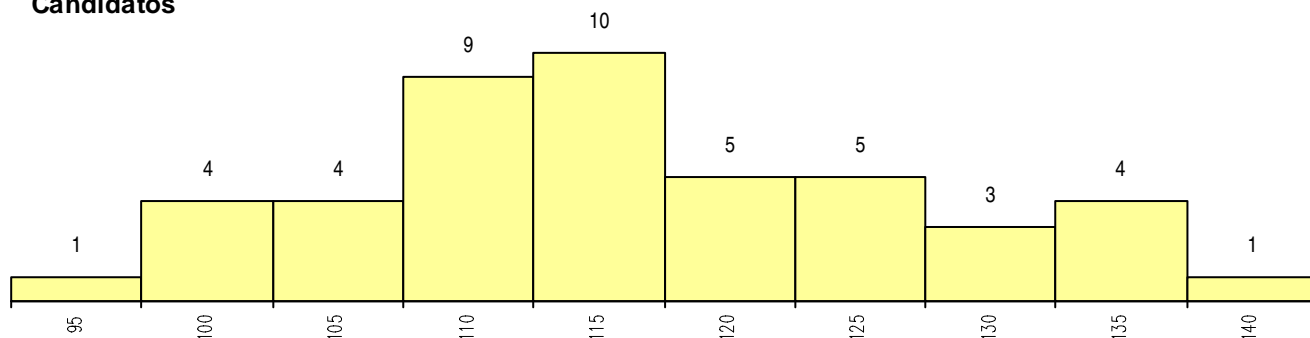

SEXO DOS CANDIDATOS

Sexo	Cands. %	Cols. %
Masc.	6 13	1 7
Femin.	40 87	14 93
Total	46	15

CURSO DO 12º ANO (15 mais frequentes)

Curso 12º ano	Cands. %	Cols. %
R840 Agrupamento 4 / geral	15 33	6 40
U220 Ens. secundário recorrente (todos	11 24	4 27
R810 Agrupamento 1 / geral	8 17	2 13
R831 Agrupamento 3 / administração	2 4	1 7
E003 3.º curso	2 4	0 0
R842 Agrupamento 4 / animação social	1 2	1 7
P353 Técnico de gestão do ambiente	1 2	1 7
R821 Agrupamento 2 / design	1 2	0 0
R820 Agrupamento 2 / geral	1 2	0 0
Q900 Emigrantes	1 2	0 0
P396 Técnico auxiliar de infância	1 2	0 0
P345 Profissionais de formação bancária	1 2	0 0
E004 4.º curso	1 2	0 0

MÉDIAS dos Colocados

Nota de candidatura	115.0
Prova de ingresso	104.1
Média do 12º ano	120.8
Média do 10º/11º ano	120.8

DISTRIBUIÇÕES DE NOTAS DE CANDIDATURA

Candidatos

Colocados