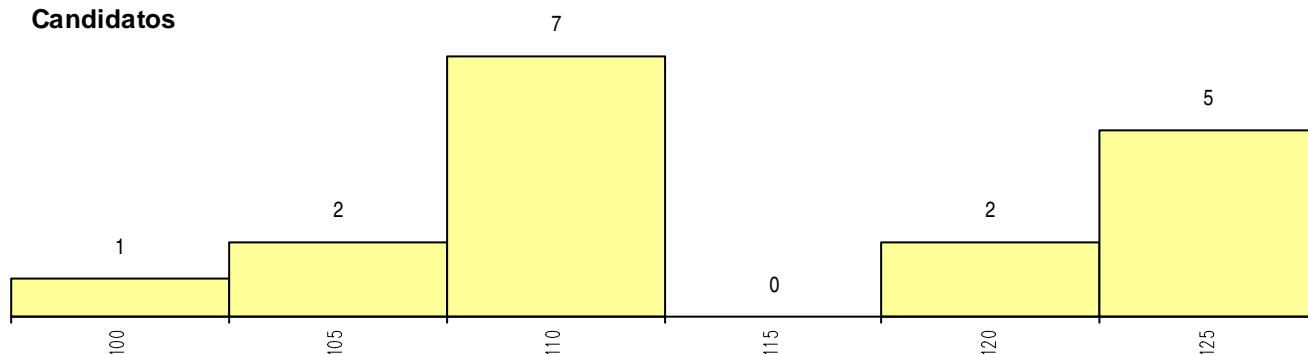

SEXO DOS CANDIDATOS

Sexo	Cands. %	Cols. %
Masc.	7 41	0 0
Femin.	10 59	1 100
Total	17	1

CURSO DO 12º ANO (15 mais frequentes)

Curso 12º ano	Cands. %	Cols. %
R810 Agrupamento 1 / geral	7 41	0 0
U220 Ens. secundário recorrente (todos	5 29	1 100
R831 Agrupamento 3 / administração	1 6	0 0
R830 Agrupamento 3 / geral	1 6	0 0
R820 Agrupamento 2 / geral	1 6	0 0
R812 Agrupamento 1 / electrotecnia/elec	1 6	0 0
P439 Técnico de gestão de pequenas e	1 6	0 0

MÉDIAS dos Colocados

Nota de candidatura	125.6
Prova de ingresso	97.0
Média do 12º ano	141.0
Média do 10º/11º ano	141.0

DISTRIBUIÇÕES DE NOTAS DE CANDIDATURA

Candidatos

Colocados