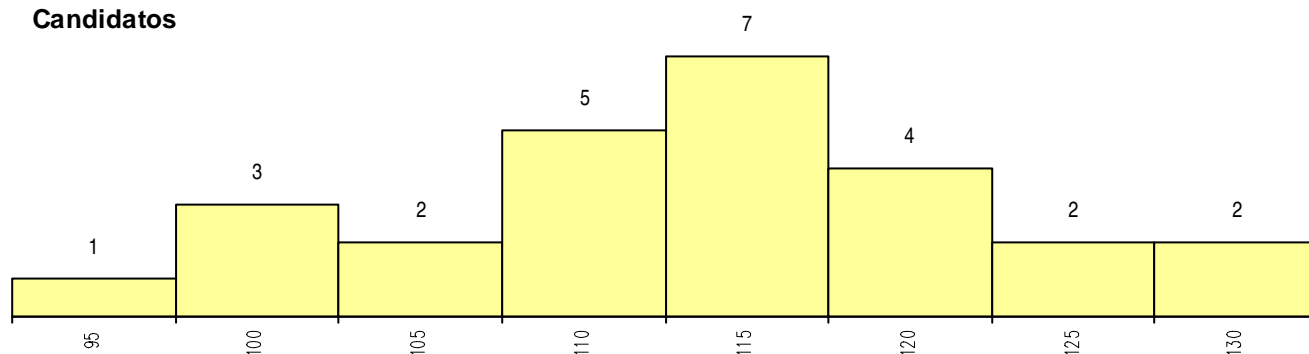

SEXO DOS CANDIDATOS

Sexo	Cands. %	Cols. %
Masc.	13 50	1 100
Femin.	13 50	0 0
Total	26	1

CURSO DO 12º ANO (15 mais frequentes)

Curso 12º ano	Cands. %	Cols. %
R831 Agrupamento 3 / administração	6 23	0 0
U220 Ens. secundário recorrente (todos)	4 15	1 100
R810 Agrupamento 1 / geral	4 15	0 0
P412 Técnico de contabilidade	3 12	0 0
R840 Agrupamento 4 / geral	1 4	0 0
R830 Agrupamento 3 / geral	1 4	0 0
R813 Agrupamento 1 / informática	1 4	0 0
R812 Agrupamento 1 / electrotecnia/elec	1 4	0 0
P753 Técnico de informática	1 4	0 0
P725 Técnico comercial	1 4	0 0
P472 Técnico de informática/gestao	1 4	0 0
P439 Técnico de gestao de pequenas e	1 4	0 0
P353 Técnico de gestao do ambiente	1 4	0 0

MÉDIAS dos Colocados

Nota de candidatura	113.4
Prova de ingresso	101.0
Média do 12º ano	120.0
Média do 10º/11º ano	120.0

DISTRIBUIÇÕES DE NOTAS DE CANDIDATURA

Candidatos

Colocados