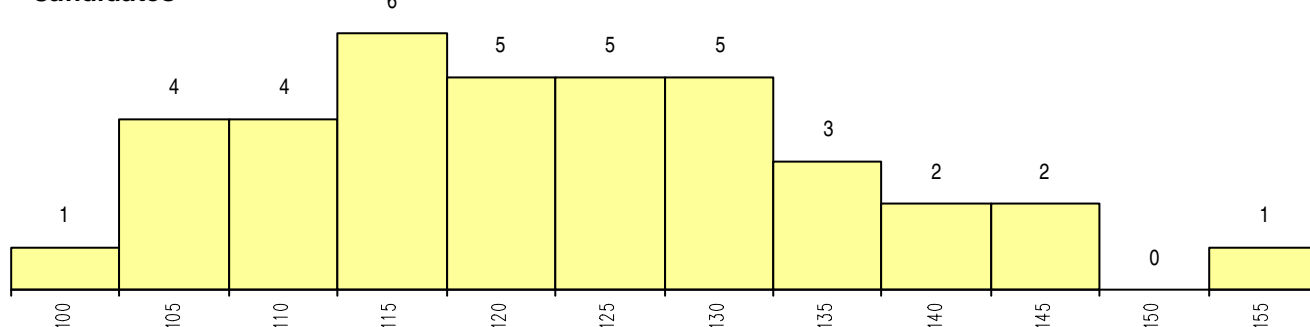

**SEXO DOS CANDIDATOS**

Sexo	Cands. %	Cols. %
Masc.	4 11	2 25
Femin.	34 89	6 75
<b>Total</b>	<b>38</b>	<b>8</b>

**CURSO DO 12º ANO (15 mais frequentes)**

Curso 12º ano	Cands. %	Cols. %
U220 Ens. secundário recorrente (todos	13 34	4 50
R840 Agrupamento 4 / geral	10 26	2 25
R842 Agrupamento 4 / animação social	3 8	1 13
R841 Agrupamento 4 / comunicação	2 5	0 0
R831 Agrupamento 3 / administração	2 5	0 0
R810 Agrupamento 1 / geral	2 5	0 0
P396 Técnico auxiliar de infância	1 3	1 13
R813 Agrupamento 1 / informática	1 3	0 0
Q900 Emigrantes	1 3	0 0
P462 Técnico de animação sociocultural	1 3	0 0
P389 Animador sociocultural	1 3	0 0

**MÉDIAS dos Colocados**

Nota de candidatura	124.1
Prova de ingresso	115.4
Média do 12º ano	128.8
Média do 10º/11º ano	128.8

**DISTRIBUIÇÕES DE NOTAS DE CANDIDATURA**

**Candidatos**

**Colocados**