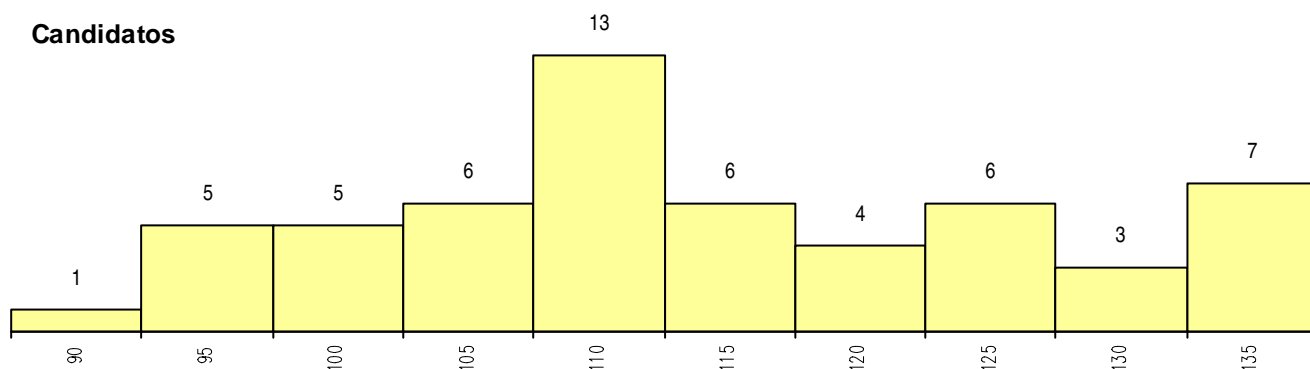

**SEXO DOS CANDIDATOS**

Sexo	Cands. %	Cols. %
Masc.	45 80	5 71
Femin.	11 20	2 29
<b>Total</b>	<b>56</b>	<b>7</b>

**CURSO DO 12º ANO**

(15 mais frequentes)

Curso 12º ano	Cands. %	Cols. %
R810 Agrupamento 1 / geral	17 30	2 29
U220 Ens. secundário recorrente (todos	12 21	1 14
R813 Agrupamento 1 / informática	10 18	2 29
P472 Técnico de informática/gestao	3 5	0 0
U230 Ens. sec. recorrente privado e coo	2 4	1 14
R820 Agrupamento 2 / geral	2 4	0 0
P593 Técnico de gestão de sistemas inf	2 4	0 0
P551 Técnico de informática/manutença	2 4	0 0
R830 Agrupamento 3 / geral	1 2	1 14
R821 Agrupamento 2 / design	1 2	0 0
R812 Agrupamento 1 / electrotecnia/elec	1 2	0 0
P625 Técnico de gestao de pessoal	1 2	0 0
E001 1.º curso	1 2	0 0

**MÉDIAS dos Colocados**

Nota de candidatura	109.5
Prova de ingresso	79.6
Média do 12º ano	125.6
Média do 10º/11º ano	125.6

**DISTRIBUIÇÕES DE NOTAS DE CANDIDATURA**

**Candidatos**

**Colocados**