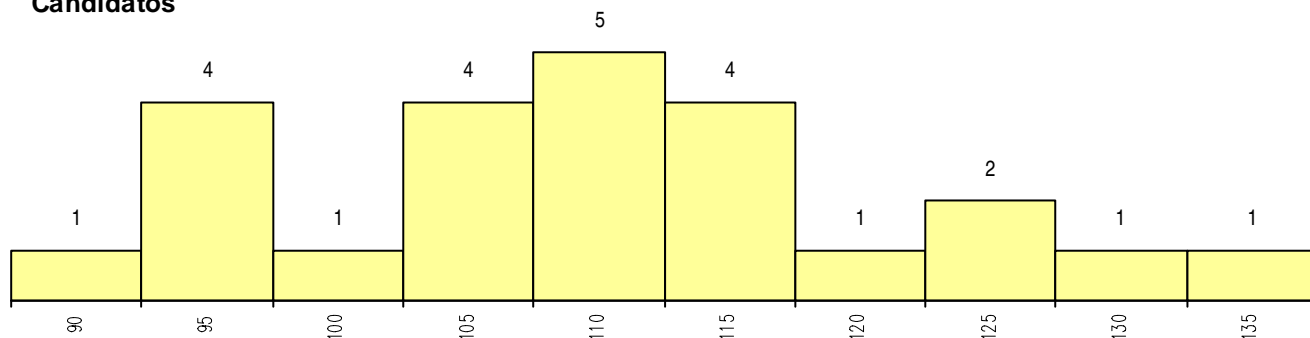

SEXO DOS CANDIDATOS

Sexo	Cands. %	Cols. %
Masc.	17 71	3 75
Femin.	7 29	1 25
Total	24	4

CURSO DO 12º ANO (15 mais frequentes)

Curso 12º ano	Cands. %	Cols. %
U220 Ens. secundário recorrente (todos	7 29	2 50
R810 Agrupamento 1 / geral	7 29	1 25
R813 Agrupamento 1 / informática	2 8	0 0
R821 Agrupamento 2 / design	1 4	1 25
R830 Agrupamento 3 / geral	1 4	0 0
R820 Agrupamento 2 / geral	1 4	0 0
R812 Agrupamento 1 / electrotecnia/elec	1 4	0 0
P753 Técnico de informática	1 4	0 0
P740 Técnico de electrónica	1 4	0 0
P587 Técnico de informática	1 4	0 0
E001 1.º curso	1 4	0 0

MÉDIAS dos Colocados

Nota de candidatura	112.6
Prova de ingresso	81.8
Média do 12º ano	129.3
Média do 10º/11º ano	129.3

DISTRIBUIÇÕES DE NOTAS DE CANDIDATURA

Candidatos

Colocados