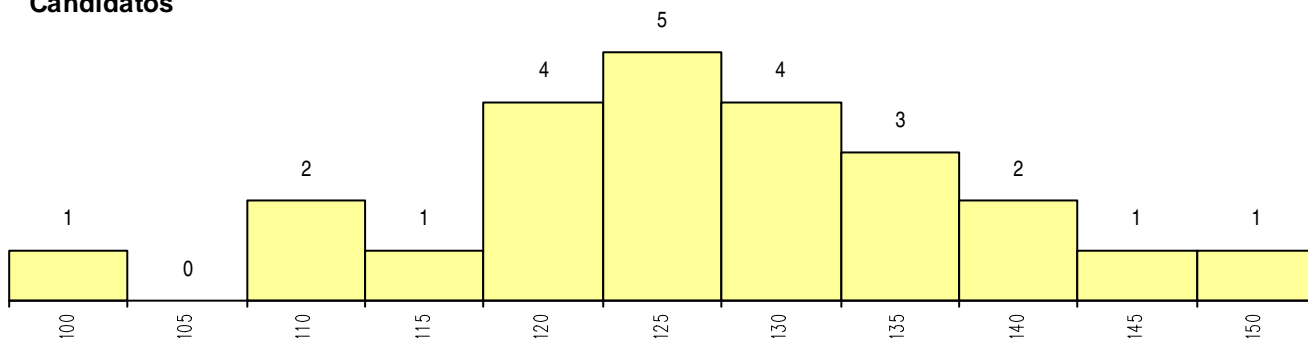

SEXO DOS CANDIDATOS

Sexo	Cands. %	Cols. %
Masc.	12 50	7 58
Femin.	12 50	5 42
Total	24	12

CURSO DO 12º ANO (15 mais frequentes)

Curso 12º ano	Cands. %	Cols. %
R820 Agrupamento 2 / geral	14 58	8 67
R821 Agrupamento 2 / design	4 17	2 17
U220 Ens. secundário recorrente (todos)	3 13	0 0
R822 Agrupamento 2 / artes e ofícios	1 4	1 8
P363 Técnico de artes gráficas	1 4	1 8
Q950 Equivalências	1 4	0 0

MÉDIAS dos Colocados

Nota de candidatura 125.7
 Prova de ingresso 114.5
 Média do 12º ano 131.7
 Média do 10º/11º ano 131.7

DISTRIBUIÇÕES DE NOTAS DE CANDIDATURA

Candidatos

Colocados