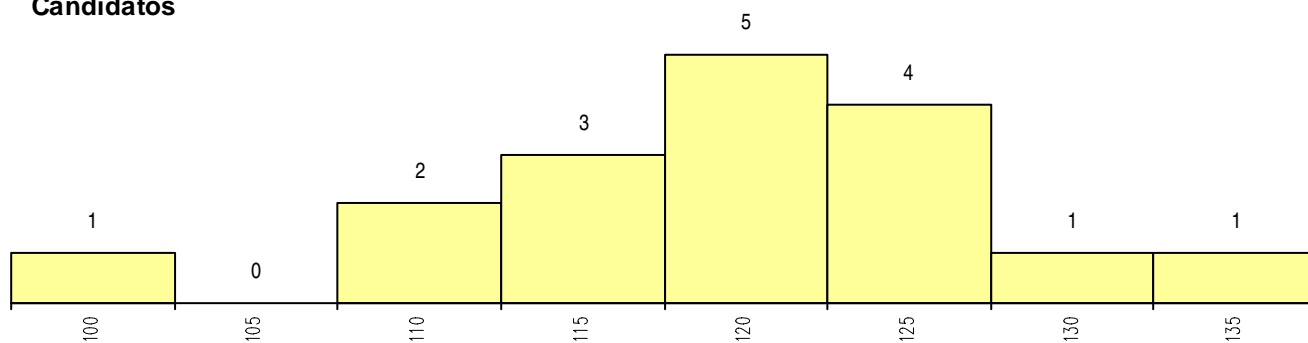

**SEXO DOS CANDIDATOS**

Sexo	Cands. %	Cols. %
Masc.	6 35	2 50
Femin.	11 65	2 50
<b>Total</b>	<b>17</b>	<b>4</b>

**CURSO DO 12º ANO (15 mais frequentes)**

Curso 12º ano	Cands. %	Cols. %
R810 Agrupamento 1 / geral	9 53	1 25
U220 Ens. secundário recorrente (todos	4 24	1 25
R840 Agrupamento 4 / geral	3 18	2 50
P566 Técnico de turismo	1 6	0 0

**MÉDIAS dos Colocados**

Nota de candidatura	123.5
Prova de ingresso	110.0
Média do 12º ano	130.8
Média do 10º/11º ano	130.8

**DISTRIBUIÇÕES DE NOTAS DE CANDIDATURA**

**Candidatos**

**Colocados**