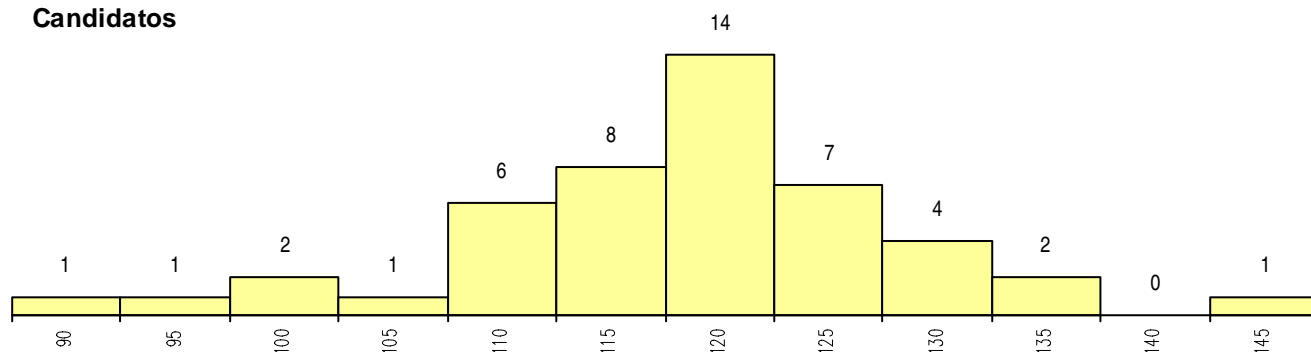

SEXO DOS CANDIDATOS

Sexo	Cands. %	Cols. %
Masc.	20 43	9 53
Femin.	27 57	8 47
Total	47	17

CURSO DO 12º ANO (15 mais frequentes)

Curso 12º ano	Cands. %	Cols. %
R810 Agrupamento 1 / geral	38 81	13 76
U220 Ens. secundário recorrente (todos	7 15	3 18
R815 Agrupamento 1 / química	1 2	1 6
P436 Técnico de gestao agrícola	1 2	0 0

MÉDIAS dos Colocados

Nota de candidatura	116.6
Prova de ingresso	95.6
Média do 12º ano	127.9
Média do 10º/11º ano	127.9

DISTRIBUIÇÕES DE NOTAS DE CANDIDATURA

Candidatos

Colocados