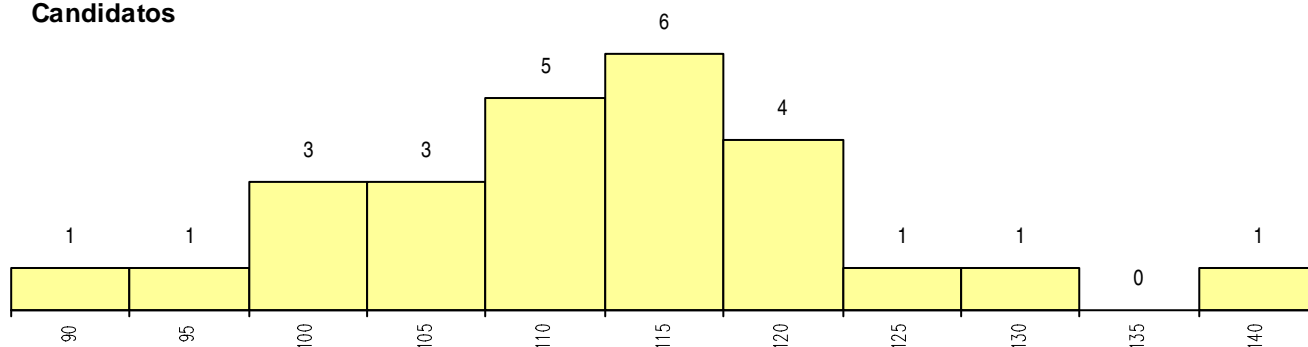

Estabelecimento: 3061 Instituto Politécnico de Coimbra - Escola Superior Agrária de Coimbra
Curso Superior: 1325 Engenharia dos Recursos Florestais
Bacharelato+Licenciatura

OPÇÃO CANDIDATURA

Opção	Cands. %	Cols. %
1ª	7 27	7 88
2ª	7 27	0 0
3ª	4 15	0 0
4ª	3 12	0 0
5ª	4 15	1 13
6ª	1 4	0 0
Total	26	8

ETAPA COLOCAÇÃO (contingente)

Etapa Colocação	Cands. %	Cols. %	Nota
17 Geral	26 100	8 100	99.5
Total	26	8	

DISTRITO/CAE DE CANDIDATURA

Distrito Origem	Cands. %	Cols. %
Coimbra	12 46	4 50
Aveiro	4 15	2 25
Castelo Branco	3 12	1 13
Guarda	2 8	0 0
R. A. Madeira	1 4	1 13
R. A. Açores	1 4	0 0
Viseu	1 4	0 0
Santarém	1 4	0 0
Portalegre	1 4	0 0
Total	26	8

SEXO DOS CANDIDATOS

Sexo	Cands. %	Cols. %
Masc.	11 42	2 25
Femin.	15 58	6 75
Total	26	8

CURSO DO 12º ANO

(15 mais frequentes)

Curso 12º ano	Cands. %	Cols. %
R810 Agrupamento 1 / geral	15 58	3 38
U220 Ens. secundário recorrente (todos	9 35	3 38
R813 Agrupamento 1 / informática	1 4	1 13
P543 Técnico agro-florestal	1 4	1 13

MÉDIAS dos Colocados

Nota de candidatura 108.3
Prova de ingresso 77.8
Média do 12º ano 124.8
Média do 10º/11º ano 124.8

DISTRIBUIÇÕES DE NOTAS DE CANDIDATURA

Candidatos