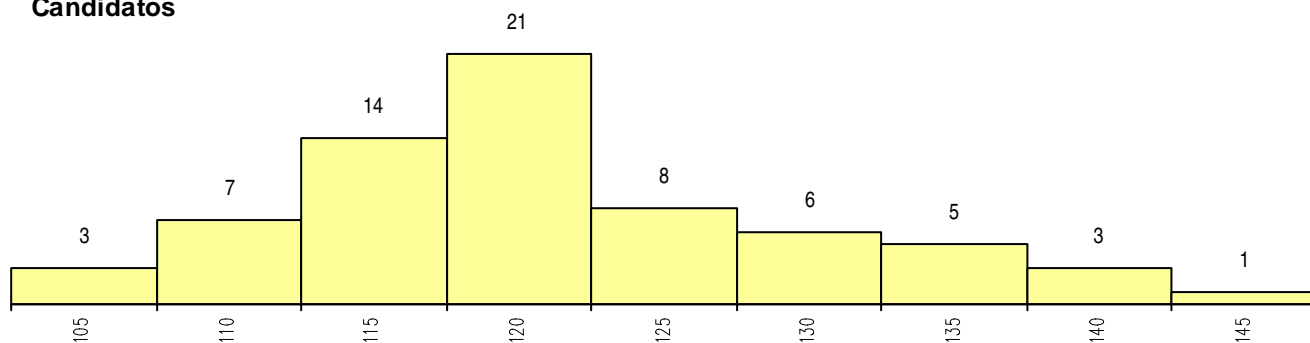

SEXO DOS CANDIDATOS

Sexo	Cands. %	Cols. %
Masc.	13 19	2 29
Femin.	55 81	5 71
Total	68	7

CURSO DO 12º ANO

Curso 12º ano	(15 mais frequentes)		
	Cands. %	Cols. %	
R840 Agrupamento 4 / geral	21 31	1 14	
U220 Ens. secundário recorrente (todos	20 29	0 0	
R842 Agrupamento 4 / animação social	9 13	2 29	
R810 Agrupamento 1 / geral	3 4	1 14	
P564 Técnico de multimédia	2 3	2 29	
R830 Agrupamento 3 / geral	2 3	0 0	
R841 Agrupamento 4 / comunicação	2 3	0 0	
P396 Técnico auxiliar de infância	1 1	1 14	
R831 Agrupamento 3 / administração	1 1	0 0	
U230 Ens. sec. recorrente privado e coo	1 1	0 0	
E001 1.º curso	1 1	0 0	
P502 Técnico de turismo/profissionais d	1 1	0 0	
P432 Técnico de viticultura e enologia	1 1	0 0	
P389 Animador sociocultural	1 1	0 0	
P381 Técnico de comunicação/marketin	1 1	0 0	

MÉDIAS dos Colocados

Nota de candidatura	130.6
Prova de ingresso	123.9
Média do 12º ano	136.0
Média do 10º/11º ano	136.0

DISTRIBUIÇÕES DE NOTAS DE CANDIDATURA

Candidatos

Colocados