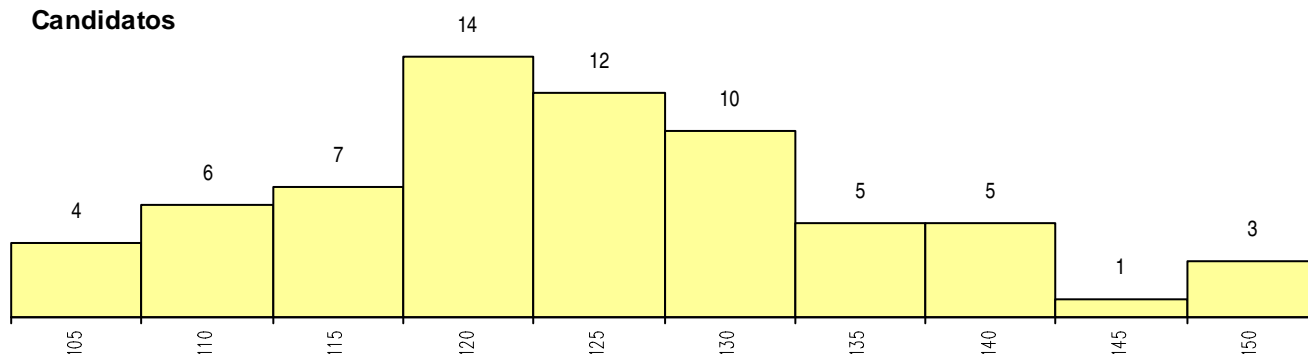

OPÇÃO CANDIDATURA

Opção	Cands. %	Cols. %
1ª	20 30	4 100
2ª	11 16	0 0
3ª	9 13	0 0
4ª	13 19	0 0
5ª	9 13	0 0
6ª	5 7	0 0
Total	67	4

ETAPA COLOCAÇÃO (contingente)

Etapa Colocação	Cands. %	Cols. %	Nota
17 Geral	67 100	4 100	132.0
Total	67	4	

DISTRITO/CAE DE CANDIDATURA

Distrito Origem	Cands. %	Cols. %
Coimbra	32 48	1 25
Leiria	7 10	0 0
Aveiro	6 9	0 0
Viseu	4 6	0 0
Santarém	4 6	1 25
Tâmega	2 3	1 25
Entre Douro e Vou	2 3	0 0
Lisboa	2 3	1 25
Castelo Branco	2 3	0 0
Braga	2 3	0 0
Douro-Sul	1 1	0 0
R. A. Açores	1 1	0 0
Vila Real	1 1	0 0
Guarda	1 1	0 0
Total	67	4

SEXO DOS CANDIDATOS

Sexo	Cands. %	Cols. %
Masc.	23 34	1 25
Femin.	44 66	3 75
Total	67	4

CURSO DO 12º ANO

(15 mais frequentes)

Curso 12º ano	Cands. %	Cols. %
R840 Agrupamento 4 / geral	31 46	3 75
U220 Ens. secundário recorrente (todos	14 21	0 0
R841 Agrupamento 4 / comunicação	5 7	0 0
R810 Agrupamento 1 / geral	5 7	0 0
P564 Técnico de multimédia	2 3	0 0
P502 Técnico de turismo/profissionais d	1 1	1 25
U230 Ens. sec. recorrente privado e coo	1 1	0 0
R842 Agrupamento 4 / animação social	1 1	0 0
R832 Agrupamento 3 / serviços comerci	1 1	0 0
R831 Agrupamento 3 / administração	1 1	0 0
R830 Agrupamento 3 / geral	1 1	0 0
P586 Técnico de cozinha	1 1	0 0
P472 Técnico de informática/gestao	1 1	0 0
P448 Técnico de hotelaria/restauração,	1 1	0 0
E003 3.º curso	1 1	0 0

MÉDIAS dos Colocados

Nota de candidatura	137.6
Prova de ingresso	126.3
Média do 12º ano	146.8
Média do 10º/11º ano	146.8

DISTRIBUIÇÕES DE NOTAS DE CANDIDATURA

Candidatos